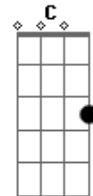

© ukulele-chords.com