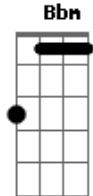

© ukulele-chords.com