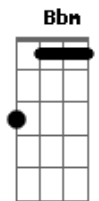

© ukulele-chords.com