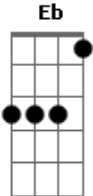

Sérgio Sampaio - Eu Sou Aquele Que Disse

Tom: F
Intro: F Eb Bb C7

F Eb
Eu tenho os dias contados

Bb
Um encontro marcado

C7
E as mãos na cabeça

F Eb
Eu tenho o corpo fechado

Bb
Que soltem as feras

C7
Diante da mesa

F Bb F
Eu sou aquele que disse:

Bb Bbm
"Tanto limão pelo chão

C Am7
Soltem cachorros nos parques

Gm
No pátio interno os ladrões"

F Bb F
Cante converse comigo

Bb Bbm
Antes que eu cresça e apareça

C Am7
Mesmo eu não estando em perigo

Gm
Eu quero que você me aqueça

F Eb
Neste inverno

Bb C7
Neste inferno

(e a cifra se repete)

Acordes

© ukulele-chords.com

© ukulele-chords.com

© ukulele-chords.com