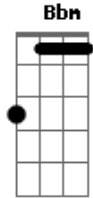

© ukulele-chords.com