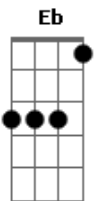

Sérgio Sampaio - Eu Sou Aquele Que Disse

Tom: F
Intro: F Eb Bb C7

F Eb
Eu tenho os dias contados

Bb
Um encontro marcado

C7
E as mãos na cabeça

F Eb
Eu tenho o corpo fechado

Bb
Que soltem as feras

C7
Diante da mesa

F Bb F
Eu sou aquele que disse:

Bb Bbm
"Tanto limão pelo chão

C Am7
Soltem cachorros nos parques

Gm
No pátio interno os ladrões"

F Bb F
Cante converse comigo

Bb Bbm
Antes que eu cresça e apareça

C Am7
Mesmo eu não estando em perigo

Gm
Eu quero que você me aqueça

F Eb
Neste inverno

Bb C7
Neste inferno

(e a cifra se repete)

Acordes

© ukulele-chords.com

© ukulele-chords.com

© ukulele-chords.com