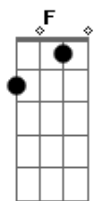

Sérgio Sampaio - Eu Sou Aquele Que Disse

Tom: F
Intro: F Eb Bb C7

F Eb
Eu tenho os dias contados
Bb
Um encontro marcado
C7
E as mãos na cabeça
F Eb
Eu tenho o corpo fechado
Bb
Que soltem as feras
C7
Diante da mesa
F Bb F
Eu sou aquele que disse:
Bb Bbm
"Tanto limão pelo chão"

C Am7
Soltem cachorros nos parques
Gm
No pátio interno os ladrões"
F Bb F
Cante converse comigo
Bb Bbm
Antes que eu cresça e apareça
C Am7
Mesmo eu não estando em perigo
Gm
Eu quero que você me aqueça
F Eb
Neste inverno
Bb C7
Neste inferno
(e a cifra se repete)

Acordes

© ukulele-chords.com