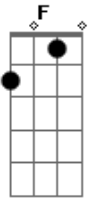

Sérgio Sampaio - Eu Sou Aquele Que Disse

Tom: F
Intro: F Eb Bb C7

F Eb
Eu tenho os dias contados
Bb
Um encontro marcado
C7
E as mãos na cabeça
F Eb
Eu tenho o corpo fechado
Bb
Que soltem as feras
C7
Diante da mesa
F Bb F
Eu sou aquele que disse:
Bb Bbm
"Tanto limão pelo chão"

C Am7
Soltem cachorros nos parques
Gm
No pátio interno os ladrões"
F Bb F
Cante converse comigo
Bb Bbm
Antes que eu cresça e apareça
C Am7
Mesmo eu não estando em perigo
Gm
Eu quero que você me aqueça
F Eb
Neste inverno
Bb C7
Neste inferno
(e a cifra se repete)

Acordes

© ukulele-chords.com