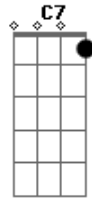

© ukulele-chords.com