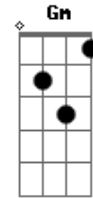

© ukulele-chords.com