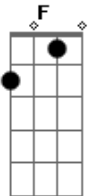

Sérgio Sampaio - Eu Sou Aquele Que Disse

Tom: F
Intro: F Eb Bb C7

F Eb
Eu tenho os dias contados

Bb
Um encontro marcado

C7
E as mãos na cabeça

F Eb
Eu tenho o corpo fechado

Bb
Que soltem as feras

C7
Diante da mesa

F Bb F
Eu sou aquele que disse:

Bb Bbm
"Tanto limão pelo chão

C Am7
Soltem cachorros nos parques

Gm
No pátio interno os ladrões"

F Bb F
Cante converse comigo

Bb Bbm
Antes que eu cresça e apareça

C Am7
Mesmo eu não estando em perigo

Gm
Eu quero que você me aqueça

F Eb
Neste inverno

Bb C7
Neste inferno

(e a cifra se repete)

Acordes

© ukulele-chords.com

© ukulele-chords.com

© ukulele-chords.com