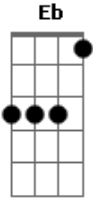

© ukulele-chords.com