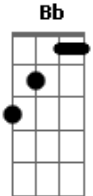

Sérgio Sampaio - Eu Sou Aquele Que Disse

Tom: F
Intro: F Eb Bb C7

F Eb
Eu tenho os dias contados

Bb
Um encontro marcado

C7
E as mãos na cabeça

F Eb
Eu tenho o corpo fechado

Bb
Que soltem as feras

C7
Diante da mesa

F Bb F
Eu sou aquele que disse:

Bb Bbm
"Tanto limão pelo chão

C Am7
Soltem cachorros nos parques

Gm
No pátio interno os ladrões"

F Bb F
Cante converse comigo

Bb Bbm
Antes que eu cresça e apareça

C Am7
Mesmo eu não estando em perigo

Gm
Eu quero que você me aqueça

F Eb
Neste inverno

Bb C7
Neste inferno

(e a cifra se repete)

Acordes

© ukulele-chords.com

© ukulele-chords.com

© ukulele-chords.com