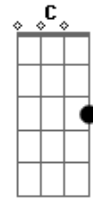

© ukulele-chords.com