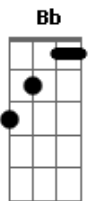

Sérgio Sampaio - Eu Sou Aquele Que Disse

Tom: F
Intro: F Eb Bb C7

F Eb
Eu tenho os dias contados

Bb
Um encontro marcado

C7
E as mãos na cabeça

F Eb
Eu tenho o corpo fechado

Bb
Que soltem as feras

C7
Diante da mesa

F Bb F
Eu sou aquele que disse:

Bb Bbm
"Tanto limão pelo chão

C Am7
Soltem cachorros nos parques

Gm
No pátio interno os ladrões"

F Bb F
Cante converse comigo

Bb Bbm
Antes que eu cresça e apareça

C Am7
Mesmo eu não estando em perigo

Gm
Eu quero que você me aqueça

F Eb
Neste inverno

Bb C7
Neste inferno

(e a cifra se repete)

Acordes

© ukulele-chords.com

© ukulele-chords.com

© ukulele-chords.com