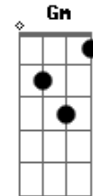

© ukulele-chords.com