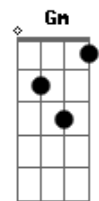

© ukulele-chords.com