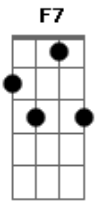

© ukulele-chords.com