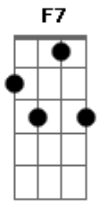

© ukulele-chords.com