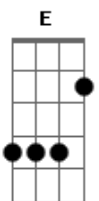

© ukulele-chords.com