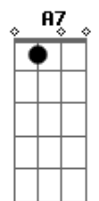

© ukulele-chords.com