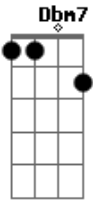

ukulele-chords.com