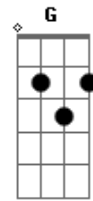

ukulele-chords.com