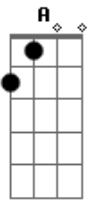

Sérgio Sampaio - Cruel

Tom: A
Intro: A Dbm7 Bm E7-E7 E7-E7

A Dbm7 Bm7 E7- E7
tudo cruel tudo sistema
A Dbm7 Bm7 E7- E7
torre babel falso dilema

G A7 D F
é uma dor que não esconde seu papel
Dbm7 Gb
morro borel
Bm7 E7 E7
eu subo e nunca estou no céu

A Am

A Dbm7 Bm7 E7- E7
tudo joão nada na mesa
A Dbm7 Bm7 E7- E7
deu no jornal mãos na cabeça
G A7 D F
um marginal que já não pode mais fugir
Dbm7 Gb
vai reagir
Bm7 E7
menino é bom ficar de olho ai

A Dbm7 Bm7
que tudo é desse mundo
E7 F
surpresa também
A Dbm7 Bm7
espinho é bem mais fundo
E7 F
destino também
A Dbm7 Bm7
o amor tá quase mudo
E7 F
minha voz também
A Dbm7 Bm7 E7 F
cruel é isso tudo

A Dbm7 Bm7 E7- E7
tudo tão mal tão sem beleza
A Dbm7 Bm7 E7- E7
doce de sal lagrima presa
G A7 D F
o que eles falam não se deve nem ouvir
Dbm7 Gb
verbo mentir
Bm7 E7
menino é bom ficar de olho ai

A Dbm7 Bm E7-E7 E7-E7/6

Acordes

ukulele-chords.com