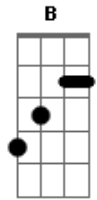

D E
 Curvo e atribulado eu sou

B Db
 Boa noite,

D E
 Já está passando da hora, eu vou

Acordes

© ukulele-chords.com

© ukulele-chords.com

© ukulele-chords.com

© ukulele-chords.com