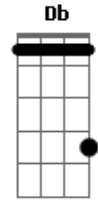

© ukulele-chords.com