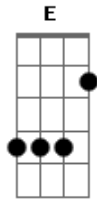

Sérgio Sampaio - Coco Verde

Tom: A

A G D E
 Auê auera auera auerauera 2x

A G D
 Leio, ouço, comento e grito

Que o mundo não tem razão

A G D
 Nunca mais eu me largo, amigo

Na sombra de sua mão

A G
 Tanta gente se diz dona da luz

D E
 Curvo e atribulado eu sou

B Db
 Boa noite,

D E
 Já está passando da hora, eu vou

Acordes

© ukulele-chords.com

© ukulele-chords.com

© ukulele-chords.com

© ukulele-chords.com