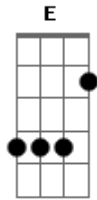

D E
 Curvo e atribulado eu sou

B Db
 Boa noite,

D E
 Já está passando da hora, eu vou

Acordes

© ukulele-chords.com

© ukulele-chords.com

© ukulele-chords.com

© ukulele-chords.com