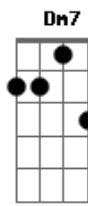

© ukulele-chords.com