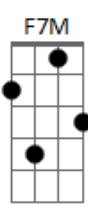

© ukulele-chords.com