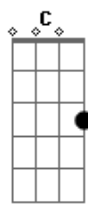

© ukulele-chords.com