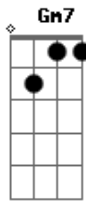

© ukulele-chords.com