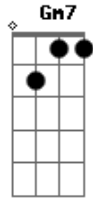

© ukulele-chords.com