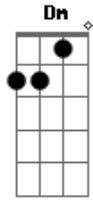

© ukulele-chords.com