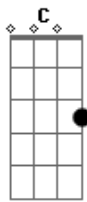

Sérgio Sampaio - Até Outro Dia

Tom: C

C
Quem manda em mim sou eu Eb C
Gm7 Quem manda em você é você Db Dm Db Dm
E7 Am
D7 Por isso eu quero pedir pra você se mandar Dm G7

Até outro dia, em outro lugar
F Silêncio na tarde dos homens G7 C
Dm Silêncio que eu quero cantar G7 C
Db Que eu quero mostrar como é Dm
Que eu quero dizer como foi Eb
Se você não vai, eu já fui...só porque Dm G7

Acordes