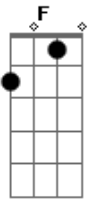

© ukulele-chords.com