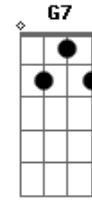

© ukulele-chords.com