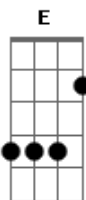

© ukulele-chords.com