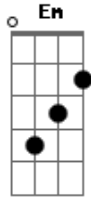

Sergio-Salles-oigerS - Busca Perdida

tom:
G

Intro: G Em

G Bm C D
 Como morrer sem dor
 G Bm C Em
 Quando a vida não para de doer?
 Bm C Am Em D C
 Quando tudo é rio que deságua no mar do nada

Am Em G
 Pra afogar de dentro pra fora a alma com calma

(Bm C)
 (G Bm C Em)

Bm C Am Em D C
 Quando tudo é rio que deságua no mar do nada
 Am Em
 Pra afogar de dentro pra fora a alma com calma

Acordes

© ukulele-chords.com

© ukulele-chords.com

© ukulele-chords.com