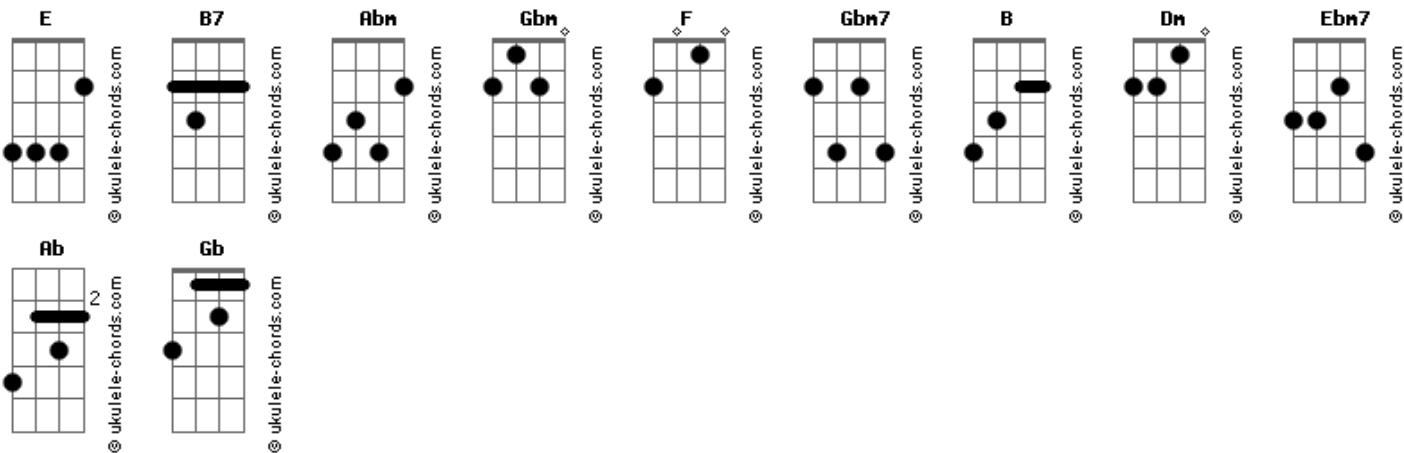

# Sérgio Sacra - Sob a luz das estrelas

tom:

E

Intro: E B7

E Abm Gbm  
Se um dia eu tornar a vê-la  
B7 E Abm Gbm  
Sob a luz das estrelas, eu, não vou parar de te olhar  
F Gbm7 Gbm7  
Meu coração quer tê-la  
B7 E Abm  
Sob a luz das estrelas

( Gbm7 Gbm7 B Cm- )

Dm Abm Gbm  
Mas se eu não tornar a vê-la  
B Cm- Dm Abm Gbm  
Nem estrelas e nem luar, irão brilhar na areia  
B Cm- Dm Dm- Ebm7  
Carregada em meu olhar, em meu pensar, meu coração  
Ab Gbm7 Gbm7  
Não vai morrer sem tê-la  
B7 E Abm Gbm7 Gbm7  
Sob a luz das estrelas  
B7 E  
Sob a cor do luar

## Acordes

B7 E  
Resolver descontinuar  
Abm Gbm  
Eu não vou pensar, eu não vou parar  
F Gbm7 Gbm7  
Muito esperei pra tê-la  
B7 E Dm  
Sob a luz das estrelas  
( Gbm7 Gbm7 B Cm- )  
Dm Abm Gbm  
Pode me enterrar sem tê-la visto  
B Cm- Dm  
Sob a luz das estrelas  
Abm Gbm  
Eu não quero mais ficar  
B Cm- Dm  
Pois eu sei que esse luar  
Dm- Ebm7  
Não vai brilhar, não é igual  
Ab Gbm7 Gbm7  
Senão posso mais tê-la  
B7 E Abm Gbm7 Gbm7  
Sob a luz das estrelas  
B7 E F Gbm7 Gbm7  
Sob a luz das estrelas  
B7 E  
Sob a luz das estrelas