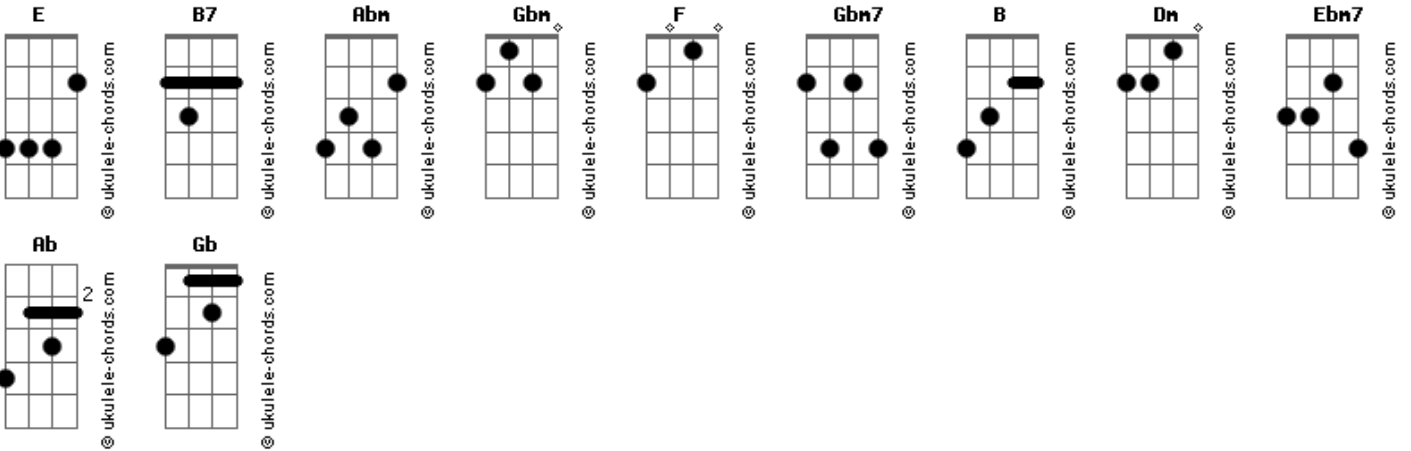

Sérgio Sacra - Sob a luz das estrelas

tom:

E

Intro: E B7

E Abm Gbm
Se um dia eu tornar a vê-la
B7 E Abm Gbm
Sob a luz das estrelas, eu, não vou parar de te olhar
F Gbm7 Gbm7
Meu coração quer tê-la
B7 E Abm
Sob a luz das estrelas

(Gbm7 Gbm7 B Cm-)

Dm Abm Gbm
Mas se eu não tornar a vê-la
B Cm- Dm Abm Gbm
Nem estrelas e nem luar, irão brilhar na areia
B Cm- Dm Dm- Ebm7
Carregada em meu olhar, em meu pensar, meu coração
Ab Gbm7 Gbm7
Não vai morrer sem tê-la
B7 E Abm Gbm7 Gbm7
Sob a luz das estrelas
B7 E
Sob a cor do luar

(Gb Gbm7 Gbm7 B7)

E Abm Gbm
E se um dia toda essa areia

Acordes

B7 E
Resolver descontinuar
Abm Gbm
Eu não vou pensar, eu não vou parar
F Gbm7 Gbm7
Muito esperei pra tê-la
B7 E Dm
Sob a luz das estrelas
(Gbm7 Gbm7 B Cm-)
Dm Abm Gbm
Pode me enterrar sem tê-la visto
B Cm- Dm
Sob a luz das estrelas
Abm Gbm
Eu não quero mais ficar
B Cm- Dm
Pois eu sei que esse luar
Dm- Ebm7
Não vai brilhar, não é igual
Ab Gbm7 Gbm7
Senão posso mais tê-la
B7 E Abm Gbm7 Gbm7
Sob a luz das estrelas
B7 E F Gbm7 Gbm7
Sob a luz das estrelas
B7 E
Sob a luz das estrelas