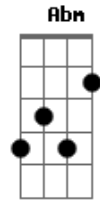

© ukulele-chords.com