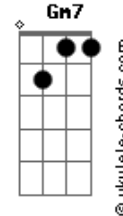

Sergio Sachi - À Tua Imagem

tom:

Intro: C B Am F7M
Am Dm Am7 B
Am Em G7 G7

C B Am
Somos atos de Amor
C B Am
Expressões de ternura
F7M Am
Energia pura
F7M Gm7
Pura alquimia
F7M Am Dm Am7 B
Deixamos rastros de lu_____z
Am Em G7 G7
Uh-uh- uh

C B Am
Somos fios de canções
C B Am
Pontuando os sertões
F7M Am
Pelas estradas
F7M Gm7
Das mil lembranças
F7M Am Dm Am7 B
Deixando rastros de ilusõ_____es
Am Em G7 G7
Uh- uh- uh

C B Am
Somos pedra e poesia

Acordes

Em F7M
Desespero, euforia
Am
Sonhos reais
F Gm G7 G7
Criados à Tua imagem

C B Am
Somos meras quimeras
C B Am
Transpassando as Eras
F7M Am
Mas deixamos marcas
F7M Gm7
Profundas marcas
F7M Am Dm Am7 B
Nesta sina de caminha_____r
Am Em G7 G7
Uh-uh- uh

C B Am
Somos águas revoltas
C B Am
Debatendo-se nas margens
F7M Am
Do grande rio
F7M Gm7
Que segue em frente
F7M Am Dm Am7 B
Em busca do grande ma_____r
Am Em G7 G7 C
Uh- uh- uh- uh