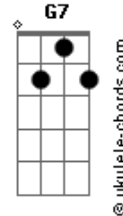

Sergio Sachi - À Tua Imagem

tom:

Intro: C B Am F7M
Am Dm Am7 B
Am Em G7 G7

C B Am
Somos atos de Amor
C B Am
Expressões de ternura
F7M Am
Energia pura
F7M Gm7
Pura alquimia
F7M Am Dm Am7 B
Deixamos rastros de lu_____z
Am Em G7 G7
Uh-uh- uh

C B Am
Somos fios de canções
C B Am
Pontuando os sertões
F7M Am
Pelas estradas
F7M Gm7
Das mil lembranças
F7M Am Dm Am7 B
Deixando rastros de ilusõ_____es
Am Em G7 G7
Uh- uh- uh

C B Am
Somos pedra e poesia

Acordes

Em F7M
Desespero, euforia
Am
Sonhos reais
F Gm G7 G7
Criados à Tua imagem

C B Am
Somos meras quimeras
C B Am
Transpassando as Eras
F7M Am
Mas deixamos marcas
F7M Gm7
Profundas marcas
F7M Am Dm Am7 B
Nesta sina de caminha_____r
Am Em G7 G7
Uh-uh- uh

C B Am
Somos águas revoltas
C B Am
Debatendo-se nas margens
F7M Am
Do grande rio
F7M Gm7
Que segue em frente
F7M Am Dm Am7 B
Em busca do grande ma_____r
Am Em G7 G7 C
Uh- uh- uh- uh