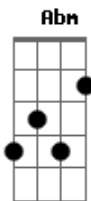

© uku.le-le-chords.com