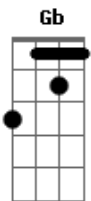

© uku.le-le-chords.com