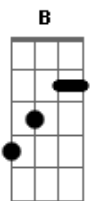

© ukulele-chords.com