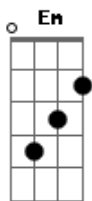

© ukulele-chords.com