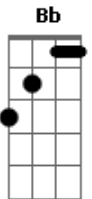

© ukulele-chords.com