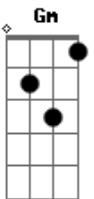

© ukulele-chords.com