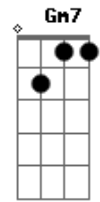

© ukulele-chords.com