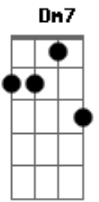

C **A7** **F** **A7** **Dm** **A74** **A7**
 voltar e arrebatará o povo que o louva com um puro coração...

Coro 2x

Dedilhado:

Dm **C** **Am7** **Bb**
 Eu irei para Jerusalém,

Dm **C** **Am7** **Bb** **Am7**
 E louvarei, pra sempre o meu Deus,

Gm7 **Bb** **C**
 Toda honra e toda a gloria seja dada a Ti,

A7 **A7** **Dm**
 Rei dos Reis.

(no improviso final, considerar os acordes do refrão)

Acordes

© ukulele-chords.com

© ukulele-chords.com

© ukulele-chords.com