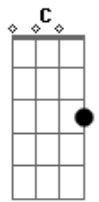

C **A7** **F** **A7** **Dm** **A74** **A7**
 voltar e arrebatará o povo que o louva com um puro coração...

Coro 2x

Dedilhado:

Dm **C** **Am7** **Bb**
 Eu irei para Jerusalém,

Dm **C** **Am7** **Bb** **Am7**
 E louvarei, pra sempre o meu Deus,

Gm7 **Bb** **C**
 Toda honra e toda a gloria seja dada a Ti,

A7 **A7** **Dm**
 Rei dos Reis.

(no improviso final, considerar os acordes do refrão)

Acordes

© ukulele-chords.com

© ukulele-chords.com

© ukulele-chords.com