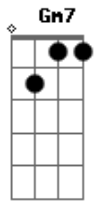

© ukulele-chords.com