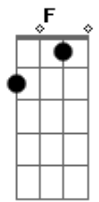

Sérgio SAAS - Jerusalém

Tom: F

Dm7 **C** **Bb**
Ah, se eu soubesse mais que seu amor seria assim tão belo

Dm7 **C** **Bb**
A ponto de morrer numa cruz por mim pecador,

Dm7 **C** **Bb**
Quão grandioso amor como esse,

Dm7 **C** **Bb**
Que o senhor transformou-me de um pecador, para vencedor.

Dm7 **C** **Am7** **Bb**
Eu irei para Jerusalém;

Dm7 **C** **Am7** **Bb** **Am7**
E louvarei pra sempre o meu Deus;

Gm7 **Bb** **C**
Toda honra e toda a glória seja dada a ti,

A7 **A7** **Dm7**
Rei dos Reis.

Dm7 **C** **Bb**
Faça de mim Senhor, um verdadeiro adorador,

Dm7 **C** **Bb**
E que não me deixe nunca, nunca, nunca, nunca, não, tropeçar.

Gm7 **A7**
Quero para sempre te louvar e te adorar para

Bb **Gm7**
sempre, oh meu Senhor, pois agora sei que fui
A7 **Bb**
comprado por um alto preço, foi o Senhor quem
C
pagou...

Coro 1x

Dm **C** **F**
Eu quero subir, não ficar aqui, pois eu sei que
A7 **A7** **Dm**
muitos vão passar por tribulações, Cristo vai
C **F** **A74** **A7**
voltar e arrebatará o povo que o louva com um puro coração...

Coro 2x

Dedilhado:

Dm **C** **Am7** **Bb**
Eu irei para Jerusalém,
Dm **C** **Am7** **Bb** **Am7**
E louvarei, pra sempre o meu Deus,
Gm7 **Bb** **C**
Toda honra e toda a gloria seja dada a Ti,
A7 **A7** **Dm**
Rei dos Reis.

(no improviso final, considerar os acordes do refrão)

Acordes

© ukulele-chords.com