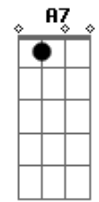

© ukulele-chords.com