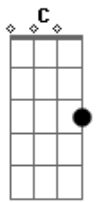

Bb **Gm7**
sempre, oh meu Senhor, pois agora sei que fui
A7 **Bb**
comprado por um alto preço, foi o Senhor quem
C
pagou...

Coro 1x

Dm **C** **F**
Eu quero subir, não ficar aqui, pois eu sei que
A7 **A7** **Dm**
muitos vão passar por tribulações, Cristo vai
C **F** **A74** **A7**
voltar e arrebatará o povo que o louva com um puro coração...

Coro 2x

Dedilhado:

Dm **C** **Am7** **Bb**
Eu irei para Jerusalém,
Dm **C** **Am7** **Bb** **Am7**
E louvarei, pra sempre o meu Deus,
Gm7 **Bb** **C**
Toda honra e toda a gloria seja dada a Ti,
A7 **A7** **Dm**
Rei dos Reis.

(no improviso final, considerar os acordes do refrão)

Acordes

© ukulele-chords.com

© ukulele-chords.com

© ukulele-chords.com

© ukulele-chords.com

© ukulele-chords.com

© ukulele-chords.com