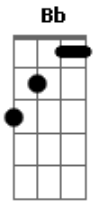

Dm7 **C** **Bb**
 Que o senhor transformou-me de um pecador, para vencedor.

Dm7 **C** **Am7** **Bb**
 Eu irei para Jerusalém;

Dm7 **C** **Am7** **Bb** **Am7**
 E louvarei pra sempre o meu Deus;

Gm7 **Bb** **C**
 Toda honra e toda a glória seja dada a ti,

Bb **Gm7**
 sempre, oh meu Senhor, pois agora sei que fui
 comprado por um alto preço, foi o Senhor quem
 pagou...

Coro 1x

Dm **C** **F**
 Eu quero subir, não ficar aqui, pois eu sei que
 muitos vão passar por tribulações, Cristo vai

C **A7** **F** **A7** **Dm** **A74** **A7**
 voltar e arrebatará o povo que o louva com um puro coração...

Coro 2x

Dedilhado:

Dm **C** **Am7** **Bb**
 Eu irei para Jerusalém,

Dm **C** **Am7** **Bb** **Am7**
 E louvarei, pra sempre o meu Deus,

Gm7 **Bb** **C**
 Toda honra e toda a gloria seja dada a Ti,

A7 **A7** **Dm**
 Rei dos Reis.

(no improviso final, considerar os acordes do refrão)

Acordes

© ukulele-chords.com

© ukulele-chords.com

© ukulele-chords.com