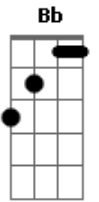

Dm7 **C** **Bb**
Que o senhor transformou-me de um pecador, para vencedor.

Dm7 **C** **Am7** **Bb**
Eu irei para Jerusalém;

Dm7 **C** **Am7** **Bb** **Am7**
E louvarei pra sempre o meu Deus;

Gm7 **Bb** **C**
Toda honra e toda a glória seja dada a ti,

Bb **Gm7**
sempre, oh meu Senhor, pois agora sei que fui
A7 **Bb**
comprado por um alto preço, foi o Senhor quem
C
pagou...

Coro 1x

Dm **C** **F**
Eu quero subir, não ficar aqui, pois eu sei que
A7 **A7** **Dm**
muitos vão passar por tribulações, Cristo vai
C **F** **A74** **A7**
voltar e arrebatará o povo que o louva com um puro coração...

Coro 2x

Dedilhado:

Dm **C** **Am7** **Bb**
Eu irei para Jerusalém,
Dm **C** **Am7** **Bb** **Am7**
E louvarei, pra sempre o meu Deus,
Gm7 **Bb** **C**
Toda honra e toda a gloria seja dada a Ti,
A7 **A7** **Dm**
Rei dos Reis.

(no improviso final, considerar os acordes do refrão)

Acordes

© ukulele-chords.com

© ukulele-chords.com

© ukulele-chords.com

© ukulele-chords.com

© ukulele-chords.com

© ukulele-chords.com