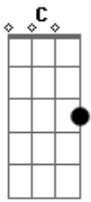

Sérgio Rojo - Vou Pra Qualquer Direção Com Você

tom:

Intro: **C**

C7
Sob o céu cor baunilha e escarlate

Jogando sonhos afora junto a promessas

Cabelos voam ao vento sobre o seu rosto

Ao fim da tarde a nuvem negra se dispersa

F
Não me interessa quando vamos partir

C7
Vou pra qualquer direção com você

Acordes

© ukulele-chords.com

© ukulele-chords.com

© ukulele-chords.com

© ukulele-chords.com

C7
Fogos de artifício implodem meu corpo