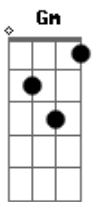

Sérgio Rojo - Uma Pequena Poesia da Despedida

Tom: E

(forma dos acordes no tom de Eb)

Capostrate na 1ª casa

Intro: Eb Bb Gm Cm7 Bb
Ab Eb Gbm Bb Bb

Eb Bb
 Por muito tempo olhei pra trás
 Gm Cm7
 Pensando que ia te ver voltando de braços abertos
 Eb
 Com o mesmo olhar tão certo
 Bb
 Querendo um pouco mais
 Gm
 Uma última gota pra compensar tanta sede, todo esse deserto
 Cm7
 Querendo só um pouco mais
 Bb Ab Eb
 Eu sei que as palavras são repetidas
 Gbm Bb
 Eu sei que as mesmas coisas já foram ditas antes em outros
 poemas meus
 Bb7 Eb
 Então o que posso querer?

Bb
 Somos duas almas errantes
 Gm
 Crianças perdidas no parque, como Alice debaixo da chuva
 Cm7
 Caçando o coelho e a sanidade

Bb Ab Eb
 Eu sei que minhas letras soam tão tristes
 Gbm Bb
 E sei que a alegria também existe desde sempre
 Bb7 Eb
 Mas quero escrever assim

[Final] Eb Ab Eb Ab Bb
Ab Eb Gbm Bb7

Acordes

© ukulele-chords.com

© ukulele-chords.com

© ukulele-chords.com

© ukulele-chords.com

© ukulele-chords.com

© ukulele-chords.com