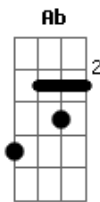

Sérgio Rojo - Uma Pequena Poesia da Despedida

Tom: E

(forma dos acordes no tom de Eb)

Capostrate na 1ª casa

Intro: Eb Bb Gm Cm7 Bb
Ab Eb Gbm Bb Bb

Eb Bb
 Por muito tempo olhei pra trás
 Gm Cm7
 Pensando que ia te ver voltando de braços abertos
 Eb
 Com o mesmo olhar tão certo
 Bb
 Querendo um pouco mais
 Gm
 Uma última gota pra compensar tanta sede, todo esse deserto
 Cm7
 Querendo só um pouco mais
 Bb Ab Eb
 Eu sei que as palavras são repetidas
 Gbm Bb
 Eu sei que as mesmas coisas já foram ditas antes em outros
 poemas meus
 Bb7 Eb
 Então o que posso querer?

Bb
 Somos duas almas errantes
 Gm
 Crianças perdidas no parque, como Alice debaixo da chuva
 Cm7
 Caçando o coelho e a sanidade

Bb Ab Eb
 Eu sei que minhas letras soam tão tristes
 Gbm Bb
 E sei que a alegria também existe desde sempre
 Bb7 Eb
 Mas quero escrever assim

[Final] Eb Ab Eb Ab Bb
Ab Eb Gbm Bb7

Acordes

© ukulele-chords.com

© ukulele-chords.com

© ukulele-chords.com

© ukulele-chords.com

© ukulele-chords.com

© ukulele-chords.com