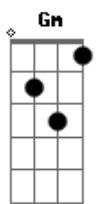

Sérgio Rojo - Uma Pequena Poesia da Despedida

Tom: E

(forma dos acordes no tom de Eb)

Capostrate na 1ª casa

Intro: Eb Bb Gm Cm7 Bb
Ab Eb Gbm Bb Bb

Eb Bb
 Por muito tempo olhei pra trás
 Gm Cm7
 Pensando que ia te ver voltando de braços abertos
 Eb
 Com o mesmo olhar tão certo
 Bb
 Querendo um pouco mais
 Gm
 Uma última gota pra compensar tanta sede, todo esse deserto
 Cm7
 Querendo só um pouco mais
 Bb Ab Eb
 Eu sei que as palavras são repetidas
 Gbm Bb
 Eu sei que as mesmas coisas já foram ditas antes em outros
 poemas meus
 Bb7 Eb
 Então o que posso querer?

Bb
 Somos duas almas errantes
 Gm
 Crianças perdidas no parque, como Alice debaixo da chuva
 Cm7
 Caçando o coelho e a sanidade

Bb Ab Eb
 Eu sei que minhas letras soam tão tristes
 Gbm Bb
 E sei que a alegria também existe desde sempre
 Bb7 Eb
 Mas quero escrever assim

[Final] Eb Ab Eb Ab Bb
Ab Eb Gbm Bb7

Acordes

© ukulele-chords.com

© ukulele-chords.com

© ukulele-chords.com

© ukulele-chords.com

© ukulele-chords.com

© ukulele-chords.com