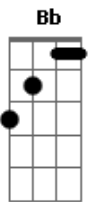

Sérgio Rojo - Uma Pequena Poesia da Despedida

Tom: E

(forma dos acordes no tom de Eb)

Capostrate na 1ª casa

Intro: Eb Bb Gm Cm7 Bb
Ab Eb Gbm Bb Bb

Eb Bb
 Por muito tempo olhei pra trás
 Gm Cm7
 Pensando que ia te ver voltando de braços abertos
 Eb
 Com o mesmo olhar tão certo
 Bb
 Querendo um pouco mais
 Gm
 Uma última gota pra compensar tanta sede, todo esse deserto
 Cm7
 Querendo só um pouco mais
 Bb Ab Eb
 Eu sei que as palavras são repetidas
 Gbm Bb
 Eu sei que as mesmas coisas já foram ditas antes em outros
 poemas meus
 Bb7 Eb
 Então o que posso querer?

Bb
 Somos duas almas errantes
 Gm
 Crianças perdidas no parque, como Alice debaixo da chuva
 Cm7
 Caçando o coelho e a sanidade

Bb Ab Eb
 Eu sei que minhas letras soam tão tristes
 Gbm Bb
 E sei que a alegria também existe desde sempre
 Bb7 Eb
 Mas quero escrever assim

[Final] Eb Ab Eb Ab Bb
Ab Eb Gbm Bb7

Acordes

© ukulele-chords.com

© ukulele-chords.com

© ukulele-chords.com

© ukulele-chords.com

© ukulele-chords.com

© ukulele-chords.com