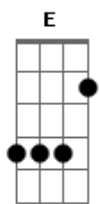

Sérgio Rojo - Uma Pequena Poesia da Despedida

Tom: E

(forma dos acordes no tom de Eb)

Capostrate na 1ª casa

Intro: Eb Bb Gm Cm7 Bb
Ab Eb Gbm Bb Bb

Eb Bb
Por muito tempo olhei pra trás
Gm Cm7
Pensando que ia te ver voltando de braços abertos
Eb
Com o mesmo olhar tão certo
Bb
Querendo um pouco mais
Gm
Uma última gota pra compensar tanta sede, todo esse deserto
Cm7
Querendo só um pouco mais
Bb Ab Eb
Eu sei que as palavras são repetidas
Gbm Bb
Eu sei que as mesmas coisas já foram ditas antes em outros
poemas meus
Bb7 Eb
Então o que posso querer?

Bb
Somos duas almas errantes
Gm
Crianças perdidas no parque, como Alice debaixo da chuva
Cm7
Caçando o coelho e a sanidade

Bb Ab Eb
Eu sei que minhas letras soam tão tristes
Gbm Bb
E sei que a alegria também existe desde sempre
Bb7 Eb
Mas quero escrever assim

Ab
E ainda sei que haverá um dia bonito
Eb Ab
E ainda sei que sentirá falta de estar comigo
Eb Ab
Mas também sei que o tempo é nosso amigo
Eb Bb
E também sei que não há o que temer
Eb Ab
Não há perigo, a vida são acordes repetidos

[Final] Eb Ab Eb Ab Bb
Ab Eb Gbm Bb7

Acordes

© ukulele-chords.com