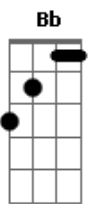

Sérgio Rojo - Uma Pequena Poesia da Despedida

Tom: E

(forma dos acordes no tom de Eb)

Capostrate na 1ª casa

Intro: Eb Bb Gm Cm7 Bb
Ab Eb Gbm Bb Bb

Eb Bb
 Por muito tempo olhei pra trás
 Gm Cm7
 Pensando que ia te ver voltando de braços abertos
 Eb
 Com o mesmo olhar tão certo
 Bb
 Querendo um pouco mais
 Gm
 Uma última gota pra compensar tanta sede, todo esse deserto
 Cm7
 Querendo só um pouco mais
 Bb Ab Eb
 Eu sei que as palavras são repetidas
 Gbm Bb
 Eu sei que as mesmas coisas já foram ditas antes em outros
 poemas meus
 Bb7 Eb
 Então o que posso querer?

Bb
 Somos duas almas errantes
 Gm
 Crianças perdidas no parque, como Alice debaixo da chuva
 Cm7
 Caçando o coelho e a sanidade

Bb Ab Eb
 Eu sei que minhas letras soam tão tristes
 Gbm Bb
 E sei que a alegria também existe desde sempre
 Bb7 Eb
 Mas quero escrever assim

[Final] Eb Ab Eb Ab Bb
Ab Eb Gbm Bb7

Acordes

© ukulele-chords.com

© ukulele-chords.com

© ukulele-chords.com

© ukulele-chords.com

© ukulele-chords.com

© ukulele-chords.com