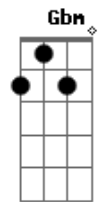

Sérgio Rojo - Uma Pequena Poesia da Despedida

Tom: E

(forma dos acordes no tom de Eb)

Capostrate na 1ª casa

Intro: Eb Bb Gm Cm7 Bb
Ab Eb Gbm Bb Bb

Eb Bb
 Por muito tempo olhei pra trás
 Gm Cm7
 Pensando que ia te ver voltando de braços abertos
 Eb
 Com o mesmo olhar tão certo
 Bb
 Querendo um pouco mais
 Gm
 Uma última gota pra compensar tanta sede, todo esse deserto
 Cm7
 Querendo só um pouco mais
 Bb Ab Eb
 Eu sei que as palavras são repetidas
 Gbm Bb
 Eu sei que as mesmas coisas já foram ditas antes em outros
 poemas meus
 Bb7 Eb
 Então o que posso querer?

Bb
 Somos duas almas errantes
 Gm
 Crianças perdidas no parque, como Alice debaixo da chuva
 Cm7
 Caçando o coelho e a sanidade

Bb Ab Eb
 Eu sei que minhas letras soam tão tristes
 Gbm Bb
 E sei que a alegria também existe desde sempre
 Bb7 Eb
 Mas quero escrever assim

[Final] Eb Ab Eb Ab Bb
Ab Eb Gbm Bb7

Acordes

© ukulele-chords.com

© ukulele-chords.com

© ukulele-chords.com

© ukulele-chords.com

© ukulele-chords.com

© ukulele-chords.com