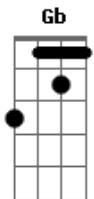

© ukulele-chords.com