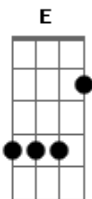

© ukulele-chords.com