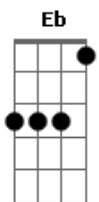

Sérgio Rojo - Nossa Estrada, Nosso Blues

Tom: E

Intro: B E B E
B E B E
B E B E

E Orvalho na grama, o sol nasce e reflete nas gotas C
D

Em pequenos arco-íris pra guardar em seu bolso
Eb E Eb
E pra guardar o nosso tempo

E Pegue seu piano favorito e suas notas também C
Assim minha música eu não fico sem

D E ao cair na estrada eu tenho você e você me tem E7

(A F C G Dm)
(A7 E7 F Gb7)
(B E B E)

E C

Prepare sua mala pra viagem em busca do amanhã
E não precisa levar muito, não G C
Somos de um ao outro marinheiro e capitão

E Então desprepare sua mente pra deixar acontecer C
G

E pegue aquele arco-íris para ser nosso teto

Enquanto ao nosso sonho, não precisa de mais nada C D E E7

A Pegue seu piano favorito e suas notas também E

E nossa música é a mesma, pois ao longo da estrada B

A E Eu tenho você e você me tem

(B E B E)
(B E B E)
(B E B E)

Acordes

© ukulele-chords.com

© ukulele-chords.com

© ukulele-chords.com

© ukulele-chords.com