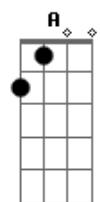

© ukulele-chords.com