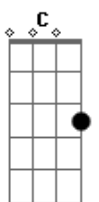

Sérgio Rojo - Nossa Estrada, Nosso Blues

Tom: E

Intro: B E B E
B E B E
B E B E

E Orvalho na grama, o sol nasce e reflete nas gotas C
D

Em pequenos arco-íris pra guardar em seu bolso
Eb E Eb
E pra guardar o nosso tempo

E Pegue seu piano favorito e suas notas também C
Assim minha música eu não fico sem

D E ao cair na estrada eu tenho você e você me tem E7

(A F C G Dm)
(A7 E7 F Gb7)
(B E B E)

E C

Prepare sua mala pra viagem em busca do amanhã
E não precisa levar muito, não G C
Somos de um ao outro marinheiro e capitão

E Então desprepare sua mente pra deixar acontecer C
G

E pegue aquele arco-íris para ser nosso teto

Enquanto ao nosso sonho, não precisa de mais nada C D E E7

A Pegue seu piano favorito e suas notas também E

E nossa música é a mesma, pois ao longo da estrada B

A E Eu tenho você e você me tem

(B E B E)
(B E B E)
(B E B E)

Acordes

© ukulele-chords.com

© ukulele-chords.com

© ukulele-chords.com

© ukulele-chords.com