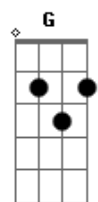

© ukulele-chords.com