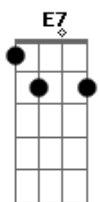

© ukulele-chords.com