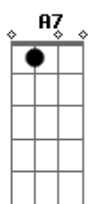

© ukulele-chords.com