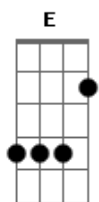

Sérgio Rojo - Nossa Estrada, Nosso Blues

Tom: E

Intro: B E B E
B E B E
B E B E

E Orvalho na grama, o sol nasce e reflete nas gotas C
D

Em pequenos arco-íris pra guardar em seu bolso
Eb E Eb
E pra guardar o nosso tempo

E Pegue seu piano favorito e suas notas também C
Assim minha música eu não fico sem

D E ao cair na estrada eu tenho você e você me tem E7

(A F C G Dm)
(A7 E7 F Gb7)
(B E B E)

E C

Prepare sua mala pra viagem em busca do amanhã
E não precisa levar muito, não G C
Somos de um ao outro marinheiro e capitão

E Então desprepare sua mente pra deixar acontecer C
G

E pegue aquele arco-íris para ser nosso teto

Enquanto ao nosso sonho, não precisa de mais nada C D E E7

A Pegue seu piano favorito e suas notas também E

E nossa música é a mesma, pois ao longo da estrada B

A E Eu tenho você e você me tem

(B E B E)
(B E B E)
(B E B E)

Acordes

© ukulele-chords.com