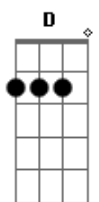

Sérgio Rojo - Nossa Estrada, Nosso Blues

Tom: E

Intro: B E B E
B E B E
B E B E

E Orvalho na grama, o sol nasce e reflete nas gotas C
D

Em pequenos arco-íris pra guardar em seu bolso
Eb E Eb
E pra guardar o nosso tempo

E Então desprepare sua mente pra deixar acontecer C
G

E pegue aquele arco-íris para ser nosso teto

Enquanto ao nosso sonho, não precisa de mais nada C D E E7

A Pegue seu piano favorito e suas notas também E

E nossa música é a mesma, pois ao longo da estrada B

A E Eu tenho você e você me tem

(B E B E)
(B E B E)
(B E B E)

Acordes

© ukulele-chords.com

© ukulele-chords.com

© ukulele-chords.com

© ukulele-chords.com