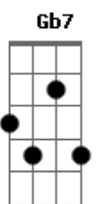

© ukulele-chords.com