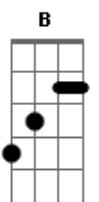

Sérgio Rojo - Nossa Estrada, Nosso Blues

Tom: E

Intro: B E B E
B E B E
B E B E

E Orvalho na grama, o sol nasce e reflete nas gotas C
D

Em pequenos arco-íris pra guardar em seu bolso
Eb E Eb
E pra guardar o nosso tempo

E Pegue seu piano favorito e suas notas também C
Assim minha música eu não fico sem

D E ao cair na estrada eu tenho você e você me tem E7

(A F C G Dm)
(A7 E7 F Gb7)
(B E B E)

E C

Prepare sua mala pra viagem em busca do amanhã
E não precisa levar muito, não G C
Somos de um ao outro marinheiro e capitão

E Então desprepare sua mente pra deixar acontecer C
G

E pegue aquele arco-íris para ser nosso teto

Enquanto ao nosso sonho, não precisa de mais nada C D E E7

A Pegue seu piano favorito e suas notas também E

E nossa música é a mesma, pois ao longo da estrada B

A E Eu tenho você e você me tem

(B E B E)
(B E B E)
(B E B E)

Acordes

© ukulele-chords.com

© ukulele-chords.com

© ukulele-chords.com

© ukulele-chords.com