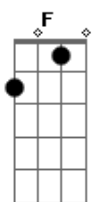

© ukulele-chords.com