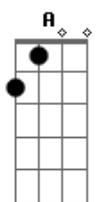

© ukulele-chords.com