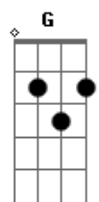

© ukulele-chords.com