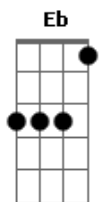

Sérgio Rojo - Nossa Estrada, Nosso Blues

Tom: E

Intro: B E B E
B E B E
B E B E

E Orvalho na grama, o sol nasce e reflete nas gotas C
D

Em pequenos arco-íris pra guardar em seu bolso
Eb E Eb
E pra guardar o nosso tempo

E Pegue seu piano favorito e suas notas também C
Assim minha música eu não fico sem

D E ao cair na estrada eu tenho você e você me tem E7

(A F C G Dm)
(A7 E7 F Gb7)
(B E B E)

E C

Prepare sua mala pra viagem em busca do amanhã
E não precisa levar muito, não G C
Somos de um ao outro marinheiro e capitão

E Então desprepare sua mente pra deixar acontecer C
G

E pegue aquele arco-íris para ser nosso teto

Enquanto ao nosso sonho, não precisa de mais nada C D E E7

A Pegue seu piano favorito e suas notas também E

E nossa música é a mesma, pois ao longo da estrada B

A E Eu tenho você e você me tem

(B E B E)
(B E B E)
(B E B E)

Acordes

© ukulele-chords.com

© ukulele-chords.com

© ukulele-chords.com

© ukulele-chords.com