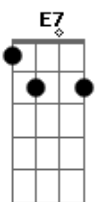

© ukulele-chords.com