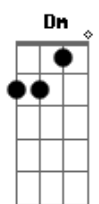

© ukulele-chords.com