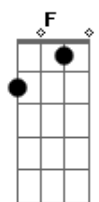

© ukulele-chords.com