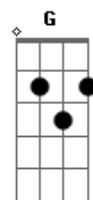

Sérgio Rojo - Naquele Mesmo Lugar

Tom: C
Intro: F C F C
F C C C

C Am Dm
Depois de tantas voltas do relógio que observei
Agora vejo e entendo tanta coisa mais
C Am7 G
Não é que os dias continuem sendo todos iguais
Dm G
Mas os ponteiros ficaram para trás
F C
Naquele mesmo lugar que eu queria esquecer
G Dm
E não entendia a falta de controle em mim mesmo
Dm G
Talvez sejamos os mesmos
C F G
Na linha errada do tempo

(C F G)
(C F G)

(C F G)

(Am Dm)
(Am E Am G)

C Am Dm
Quem é que diria que valeria o tal conselho
G
Que só o tempo cura as feridas
C Am7 Dm
Pois depois de tantas voltas nesse labirinto em minha mente
G
Encontrei uma saída
F C
Naquele mesmo lugar que eu queria esquecer
G Dm
E não entendia a falta de controle em mim mesmo
Dm G
Talvez sejamos os mesmos
C F G
Na linha errada do tempo

[Final] C F G C F G
C F G C

Acordes

© ukulele-chords.com

© ukulele-chords.com

© ukulele-chords.com

© ukulele-chords.com

© ukulele-chords.com

© ukulele-chords.com