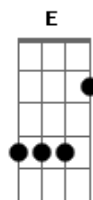

© ukulele-chords.com