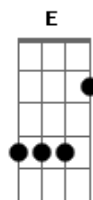

Sérgio Rojo - Naquele Mesmo Lugar

Tom: C
Intro: F C F C
F C C C

C Am Dm
Depois de tantas voltas do relógio que observei
Agora vejo e entendo tanta coisa mais
C Am7 G
Não é que os dias continuem sendo todos iguais
Dm G
Mas os ponteiros ficaram para trás
F C
Naquele mesmo lugar que eu queria esquecer
G Dm
E não entendia a falta de controle em mim mesmo
Dm G
Talvez sejamos os mesmos
C F G
Na linha errada do tempo

(C F G)
(C F G)

(C F G)

(Am Dm)
(Am E Am G)

C Am Dm
Quem é que diria que valeria o tal conselho
G
Que só o tempo cura as feridas
C Am7 Dm
Pois depois de tantas voltas nesse labirinto em minha mente
G
Encontrei uma saída
F C
Naquele mesmo lugar que eu queria esquecer
G Dm
E não entendia a falta de controle em mim mesmo
Dm G
Talvez sejamos os mesmos
C F G
Na linha errada do tempo

[Final] C F G C F G
C F G C

Acordes

© ukulele-chords.com

© ukulele-chords.com

© ukulele-chords.com

© ukulele-chords.com

© ukulele-chords.com

© ukulele-chords.com