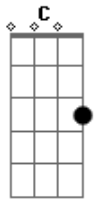

Sérgio Rojo - Jeito

tom:

Intro: Am G F Am G F
 Am G F Am G F
 Am G F

Am G F
 Hoje eu quero ficar sozinho
 Am G F
 E colocar tudo pra trás
 Am G F
 Já transformei água em vinho
 Am G F
 E mesmo assim você quer mais

Acordes

© ukulele-chords.com

© ukulele-chords.com

© ukulele-chords.com

© ukulele-chords.com

Am G F Am G F

Am G F
 É tudo questão de expressão de carinho
 Am G F
 E nosso abismo espiritual
 Am G F
 Seria outro mundo se eu fosse adivinho
 Am G F
 Quem sabe o meu jeito não seria banal
 C F Am
 Você tem esse jeito estranho com as palavras
 C F Am
 E sabe se expressar como eu não sei
 C F Am
 Eu acho a que sua vida é uma metáfora
 C F Am
 Você já não existe pois eu te criei