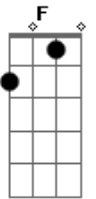

© ukulele-chords.com