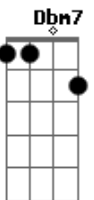

ukulele-chords.com