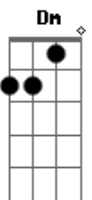

G A G7M
Campina, campo, espaço e amplidão

G7 G7 C7M
Mais do que ser sabida

C Dm E7 E7
E ter segredos que fazer magia

Am D
É ser que nem é Emília

D7 Gadd9
Fonte, chama, sopro, ventania

Em A7 Em
Por mais que o sol se esconde

A7 G A D G D7
Cruzes se cravem no raiar do dia

Em A7 Em
Por mais que o sol se esconde

A7 G A D G
Cruzes se cravem no raiar do dia

Acordes

ukulele-chords.com

ukulele-chords.com

ukulele-chords.com

ukulele-chords.com