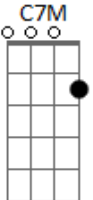

ukulele-chords.com