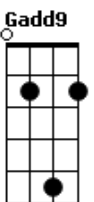

ukulele-chords.com