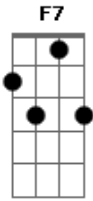

© ukulele-chords.com