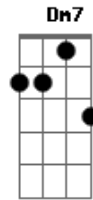

© ukulele-chords.com