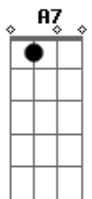

© ukulele-chords.com