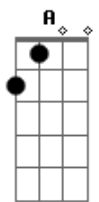

© ukulele-chords.com