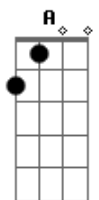

© ukulele-chords.com