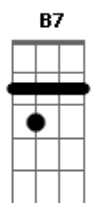

© ukulele-chords.com