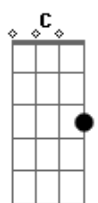

© ukulele-chords.com