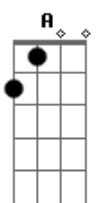

© ukulele-chords.com