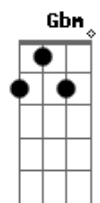

© ukulele-chords.com