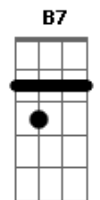

© ukulele-chords.com