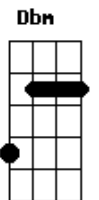

© ukulele-chords.com