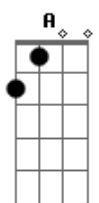

© ukulele-chords.com