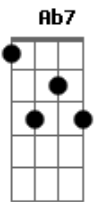

© ukulele-chords.com