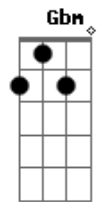

© ukulele-chords.com