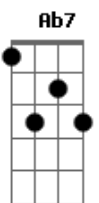

© ukulele-chords.com