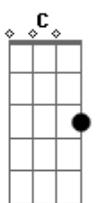

© ukulele-chords.com