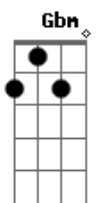

© ukulele-chords.com