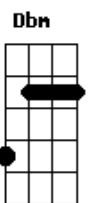

© ukulele-chords.com