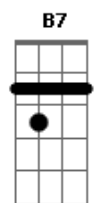

© ukulele-chords.com