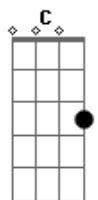

© ukulele-chords.com