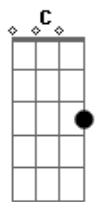

© ukulele-chords.com