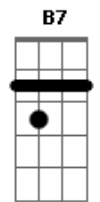

© ukulele-chords.com