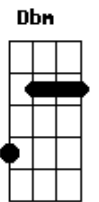

© ukulele-chords.com