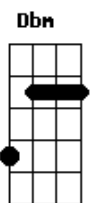

© ukulele-chords.com