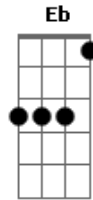

© ukulele-chords.com