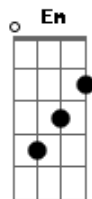

© ukulele-chords.com