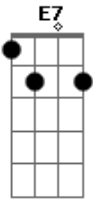

© ukulele-chords.com