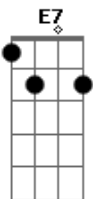

© ukulele-chords.com