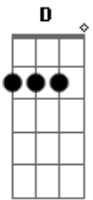

© ukulele-chords.com