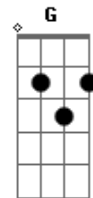

© ukulele-chords.com