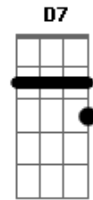

© ukulele-chords.com