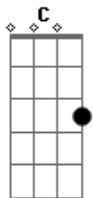

Sérgio Reis - Tardes Morenas de Mato Grosso

Tom: C
Intro: A7 D A7 D C Bm D7 G

G D7 G
Com a rainha do meu destino fui conhecer o jardim de Alá
D7 G Eb D
Onde nas flores de madrugada ainda cantam os sabiás
G Dm G7 C
Tardes morenas de Mato Grosso a paz do mundo achei por lá
Am G
Arvores lindas e bem cuidadas
E7 A7 D7 G
Soltando flores amareladas sobre as calçadas de Cuiabá
A7 D A7 D
Domingo triste da despedida chora viola lá no "Crespim"
D7 G D7 G
Deixei o Mato Grosso do Norte e pela Deusa chorando eu vim
F C Dm C
Eu fiz pra ela um simples verso, o universo sorriu pra mim
D7 G
Minha viola brilhou nos campos
Eb D7 G

Devido aos bandos de pirilampos nos verdes campos de lá Coxim

G D7 G
A novo aurora tão radiosa aconteceu e seguiu além
D7 G Eb D
Em Campo Grande passei pensando porque será quero outro
alguém
G Dm G7 C
Mais um amor assim repentino as vezes vale por mais de cem
Am G
Tratei do modo tão caprichoso
E7 A7 D7 G
Aquele lindo rosto formoso, olhar manhoso de quem quer bem
A7 D A7 D
Adeus rainha matogrossense não sei se foi meu bem ou meu mal
D7 G D7 G
Só sei que nunca na minha vida eu conheci outro amor igual
F C Dm C
Adeus gatinha tão carinhosa estatua viva escultural
D7 G
Adeus menina de fala franca
Eb D7 G
Que tem a graça pureza e panca da garça branca do pantanal!

Acordes

© ukulele-chords.com