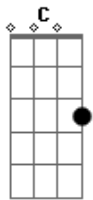

Sérgio Reis - Tardes Morenas de Mato Grosso

Tom: C
Intro: A7 D A7 D C Bm D7 G

G D7 G
Com a rainha do meu destino fui conhecer o jardim de Alá
D7 G Eb D
Onde nas flores de madrugada ainda cantam os sabiás
G Dm G7 C
Tardes morenas de Mato Grosso a paz do mundo achei por lá
Am G
Arvores lindas e bem cuidadas
E7 A7 D7 G
Soltando flores amareladas sobre as calçadas de Cuiabá
A7 D A7 D
Domingo triste da despedida chora viola lá no "Crespim"
D7 G D7 G
Deixei o Mato Grosso do Norte e pela Deusa chorando eu vim
F C Dm C
Eu fiz pra ela um simples verso, o universo sorriu pra mim
D7 G
Minha viola brilhou nos campos
Eb D7 G

Devido aos bandos de pirilampos nos verdes campos de lá Coxim

G D7 G
A novo aurora tão radiosa aconteceu e seguiu além
D7 G Eb D
Em Campo Grande passei pensando porque será quero outro
alguém
G Dm G7 C
Mais um amor assim repentino as vezes vale por mais de cem
Am G
Tratei do modo tão caprichoso
E7 A7 D7 G
Aquele lindo rosto formoso, olhar manhoso de quem quer bem
A7 D A7 D
Adeus rainha matogrossense não sei se foi meu bem ou meu mal
D7 G D7 G
Só sei que nunca na minha vida eu conheci outro amor igual
F C Dm C
Adeus gatinha tão carinhosa estatua viva escultural
D7 G
Adeus menina de fala franca
Eb D7 G
Que tem a graça pureza e panca da garça branca do pantanal!

Acordes

© ukulele-chords.com