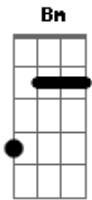

© ukulele-chords.com