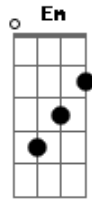

© ukulele-chords.com