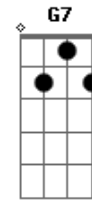

© ukulele-chords.com