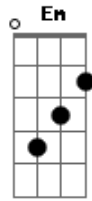

© ukulele-chords.com