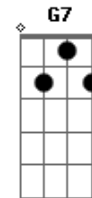

© ukulele-chords.com