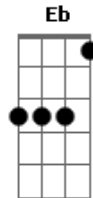

© ukulele-chords.com