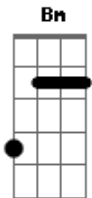

© ukulele-chords.com