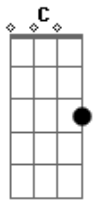

Sérgio Reis - Tardes Morenas de Mato Grosso

Tom: C
Intro: A7 D A7 D C Bm D7 G

G D7 G
Com a rainha do meu destino fui conhecer o jardim de Alá
D7 G Eb D
Onde nas flores de madrugada ainda cantam os sabiás
G Dm G7 C
Tardes morenas de Mato Grosso a paz do mundo achei por lá
Am G
Arvores lindas e bem cuidadas
E7 A7 D7 G
Soltando flores amareladas sobre as calçadas de Cuiabá
A7 D A7 D
Domingo triste da despedida chora viola lá no "Crespim"
D7 G D7 G
Deixei o Mato Grosso do Norte e pela Deusa chorando eu vim
F C Dm C
Eu fiz pra ela um simples verso, o universo sorriu pra mim
D7 G
Minha viola brilhou nos campos
Eb D7 G

Devido aos bandos de pirilampos nos verdes campos de lá Coxim

G D7 G
A novo aurora tão radiosa aconteceu e seguiu além
D7 G Eb D
Em Campo Grande passei pensando porque será quero outro
alguém
G Dm G7 C
Mais um amor assim repentino as vezes vale por mais de cem
Am G
Tratei do modo tão caprichoso
E7 A7 D7 G
Aquele lindo rosto formoso, olhar manhoso de quem quer bem
A7 D A7 D
Adeus rainha matogrossense não sei se foi meu bem ou meu mal
D7 G D7 G
Só sei que nunca na minha vida eu conheci outro amor igual
F C Dm C
Adeus gatinha tão carinhosa estatuva viva escultural
D7 G
Adeus menina de fala franca
Eb D7 G
Que tem a graça pureza e panca da garça branca do pantanal!

Acordes

© ukulele-chords.com