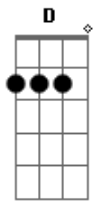

Sérgio Reis - Solidão

Tom: A
Intro: A Bm Dbm7 D A E

A Bm
Eu procurei
Dbm7
Mas não sei
D A E
O que é ter amor
A Bm
Eu já andei
Dbm7
Me cansei
D A E
De viver sem amor
A D
E eu espero, triste, a pensar

A Gbm
A chorar solidão
A D
O que eu quero é o amor encontrar
A G
Mas o amor longe está
F E
Do meu coração
A Bm Dbm7
Meu mundo é só solidão
D A E
E eu vivo a esperar

Solo: A D A Gbm A D A G F E

(repete tudo)

Acordes

© ukulele-chords.com

© ukulele-chords.com

© ukulele-chords.com

© ukulele-chords.com

© ukulele-chords.com