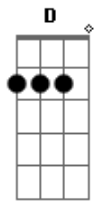

Sérgio Reis - Solidão

Tom: A
Intro: A Bm Dbm7 D A E

A Bm
Eu procurei
Dbm7
Mas não sei
D A E
O que é ter amor
A Bm
Eu já andei
Dbm7
Me cansei
D A E
De viver sem amor
A D
E eu espero, triste, a pensar

A Gbm
A chorar solidão
A D
O que eu quero é o amor encontrar
A G
Mas o amor longe está
F E
Do meu coração
A Bm Dbm7
Meu mundo é só solidão
D A E
E eu vivo a esperar

Solo: A D A Gbm A D A G F E

(repete tudo)

Acordes

© ukulele-chords.com

© ukulele-chords.com

© ukulele-chords.com

© ukulele-chords.com

© ukulele-chords.com