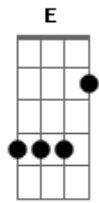

Sérgio Reis - Solidão

Tom: A
Intro: A Bm Dbm7 D A E

A Bm
Eu procurei
Dbm7
Mas não sei
D A E
O que é ter amor
A Bm
Eu já andei
Dbm7
Me cansei
D A E
De viver sem amor
A D
E eu espero, triste, a pensar

A Gbm
A chorar solidão
A D
O que eu quero é o amor encontrar
A G
Mas o amor longe está
F E
Do meu coração
A Bm Dbm7
Meu mundo é só solidão
D A E
E eu vivo a esperar

Solo: A D A Gbm A D A G F E

(repete tudo)

Acordes

© ukulele-chords.com

© ukulele-chords.com

© ukulele-chords.com

© ukulele-chords.com

© ukulele-chords.com