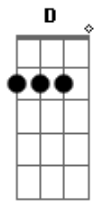

© ukulele-chords.com