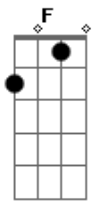

© ukulele-chords.com