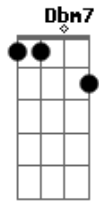

© ukulele-chords.com