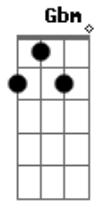

© ukulele-chords.com