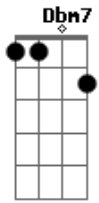

Sérgio Reis - Solidão

Tom: A
Intro: A Bm Dbm7 D A E

A Bm
Eu procurei
Dbm7
Mas não sei
D A E
O que é ter amor
A Bm
Eu já andei
Dbm7
Me cansei
D A E
De viver sem amor
A D
E eu espero, triste, a pensar

A Gbm
A chorar solidão
A D
O que eu quero é o amor encontrar
A G
Mas o amor longe está
F E
Do meu coração
A Bm Dbm7
Meu mundo é só solidão
D A E
E eu vivo a esperar

Solo: A D A Gbm A D A G F E

(repete tudo)

Acordes

© ukulele-chords.com

© ukulele-chords.com

© ukulele-chords.com

© ukulele-chords.com

© ukulele-chords.com