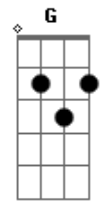

© ukulele-chords.com