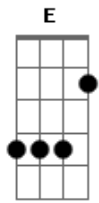

Sérgio Reis - Solidão

Tom: A
Intro: A Bm Dbm7 D A E

A Bm
Eu procurei
Dbm7
Mas não sei
D A E
O que é ter amor
A Bm
Eu já andei
Dbm7
Me cansei
D A E
De viver sem amor
A D
E eu espero, triste, a pensar

A Gbm
A chorar solidão
A D
O que eu quero é o amor encontrar
A G
Mas o amor longe está
F E
Do meu coração
A Bm Dbm7
Meu mundo é só solidão
D A E
E eu vivo a esperar

Solo: A D A Gbm A D A G F E

(repete tudo)

Acordes

© ukulele-chords.com

© ukulele-chords.com

© ukulele-chords.com

© ukulele-chords.com

© ukulele-chords.com