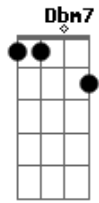

Sérgio Reis - Solidão

Tom: A
Intro: A Bm Dbm7 D A E

A Bm
Eu procurei
Dbm7
Mas não sei
D A E
O que é ter amor
A Bm
Eu já andei
Dbm7
Me cansei
D A E
De viver sem amor
A D
E eu espero, triste, a pensar

A Gbm
A chorar solidão
A D
O que eu quero é o amor encontrar
A G
Mas o amor longe está
F E
Do meu coração
A Bm Dbm7
Meu mundo é só solidão
D A E
E eu vivo a esperar

Solo: A D A Gbm A D A G F E

(repete tudo)

Acordes

© ukulele-chords.com

© ukulele-chords.com

© ukulele-chords.com

© ukulele-chords.com

© ukulele-chords.com