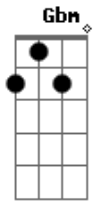

Sérgio Reis - Solidão

Tom: A
Intro: A Bm Dbm7 D A E

A Bm
Eu procurei
Dbm7
Mas não sei
D A E
O que é ter amor
A Bm
Eu já andei
Dbm7
Me cansei
D A E
De viver sem amor
A D
E eu espero, triste, a pensar

A Gbm
A chorar solidão
A D
O que eu quero é o amor encontrar
A G
Mas o amor longe está
F E
Do meu coração
A Bm Dbm7
Meu mundo é só solidão
D A E
E eu vivo a esperar

Solo: A D A Gbm A D A G F E

(repete tudo)

Acordes

© ukulele-chords.com

© ukulele-chords.com

© ukulele-chords.com

© ukulele-chords.com

© ukulele-chords.com