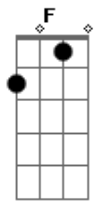

© ukulele-chords.com