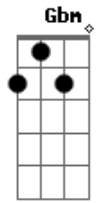

Sérgio Reis - Solidão

Tom: A
Intro: A Bm Dbm7 D A E

A Bm
Eu procurei
Dbm7
Mas não sei
D A E
O que é ter amor
A Bm
Eu já andei
Dbm7
Me cansei
D A E
De viver sem amor
A D
E eu espero, triste, a pensar

A Gbm
A chorar solidão
A D
O que eu quero é o amor encontrar
A G
Mas o amor longe está
F E
Do meu coração
A Bm Dbm7
Meu mundo é só solidão
D A E
E eu vivo a esperar

Solo: A D A Gbm A D A G F E

(repete tudo)

Acordes

© ukulele-chords.com

© ukulele-chords.com

© ukulele-chords.com

© ukulele-chords.com

© ukulele-chords.com