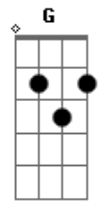

© ukulele-chords.com