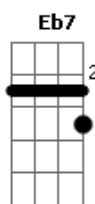

© ukulele-chords.com