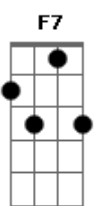

© ukulele-chords.com