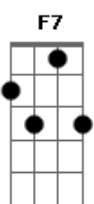

© ukulele-chords.com