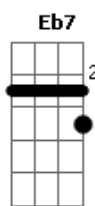

© ukulele-chords.com