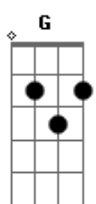

© ukulele-chords.com