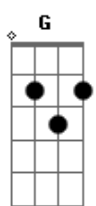

© ukulele-chords.com