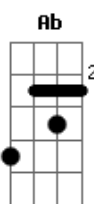

© ukulele-chords.com