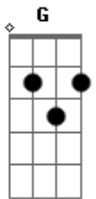

© ukulele-chords.com