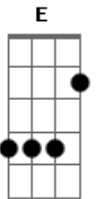

© ukulele-chords.com