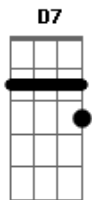

© ukulele-chords.com