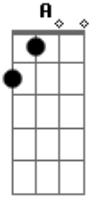

Pra aquele sertão afora
Meu berrante ia tocando

[Riff] $\begin{matrix} E & A & E & A \\ E & A & E & \\ A & E & A & \end{matrix}$

[Tab - Riff]

[Terceira Parte]

A
No caminho desta vida
Muito espinho eu encontrei
Mas nenhum calou mais fundo
Do que isto eu passei
Na minha viagem de volta
Qualquer coisa eu cisme

Vendo a porteira fechada
O menino não avistei

[Quarta Parte]

D
Apeei do meu cavalo
Num ranchinho beira-chão
Vi uma mulher chorando
Quis saber qual a razão

Boiadeiro veio tarde
Veja a cruz no estradão

Quem matou o meu filhinho
Foi um boi sem coração

[Sexta Parte]

D
A cruzinha do estradão
Do pensamento não sai
Eu já fiz um juramento
Que não esqueço jamais

Nem que o meu gado estoure
Que eu precise ir atrás
Neste pedaço de chão
Berrante eu não toco mais

[Riff] $\begin{matrix} E & A & E & A \\ E & A & E & \\ A & E & A & \end{matrix}$

[Tab - Riff]

Acordes

© ukulele-chords.com

© ukulele-chords.com

© ukulele-chords.com