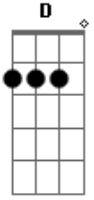

Sérgio Reis - Menino da Porteira

tom:

Intro: $\begin{matrix} E & A & E & A \\ & E & A & E \\ & A & E & A \end{matrix}$

[Riff]

[Tab - Riff]

[Primeira Parte]

A
Toda vez que eu viajava
Pela estrada de Ouro Fino
De longe eu avistava
A figura de um menino
Que corria abrir a porteira
E depois vinha me pedindo

Pra aquele sertão afora
Meu berrante ia tocando

[Riff] $\begin{matrix} E & A & E & A \\ E & A & E & \\ A & E & A & \end{matrix}$

[Tab - Riff]

[Terceira Parte]

A
No caminho desta vida
Muito espinho eu encontrei
Mas nenhum calou mais fundo
Do que isto eu passei
Na minha viagem de volta
Qualquer coisa eu cisme

Vendo a porteira fechada
O menino não avistei

[Quarta Parte]

D
Apeei do meu cavalo
Num ranchinho beira-chão
Vi uma mulher chorando
Quis saber qual a razão

Boiadeiro veio tarde
Veja a cruz no estradão

Quem matou o meu filhinho
Foi um boi sem coração

[Riff] $\begin{matrix} E & A & E & A \\ E & A & E & \\ A & E & A & \end{matrix}$

[Tab - Riff]

Acordes

© ukulele-chords.com

© ukulele-chords.com

© ukulele-chords.com