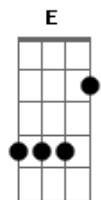

Sérgio Reis - Leva Eu Mainha

Tom: E
Intro: E7 E Gb E

E A E
Oh, leva eu, Mainha
A E
Aqui não posso ficar
A Dbm
Oh, leva eu Mainha
B7 A E
Que a saudade faz chorar.

A E A E
Tenho dinheiro nos sonhos, tenho amigos também
A Dbm B7 E
Mas distante dos teus olhos eu me vejo sem ninguém
A E A E
O morango dos teus lábios coloriu a minha sorte
A Dbm B7 E

O sabor da tua boca faz o sangue correr forte.

A E A E
De repente agora chove nas caatingas do sertão
A Dbm B7 E
E vai o pranto dos meus olhos que alagou a plantação
A E A E
É tristeza que em encharca, é saudade que consome
A Dbm B7 E
Um cacho dos teus cabelos faz eu me sentir mais homem.

A E A E
Se você voltar agora ganhara meu coração
A Dbm B7 E
Viverá um novo sonho, selara nossa união
A E A E
Peço a Deus que seja breve a clareza dessa chama
A Dbm B7 E
Que eu quero morrer velhinho nos braços de quem ma ama.

Acordes

© ukulele-chords.com