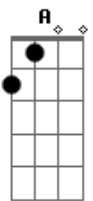

© ukulele-chords.com