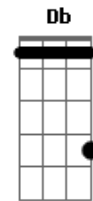

© ukulele-chords.com