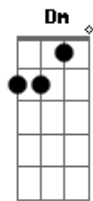

© ukulele-chords.com