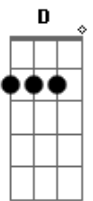

Passagem: B A Eb E

E
Enquanto esse velho trem
Ab
Atravessa o pantanal
Dbm E
As estrelas do cruzeiro
A
Fazem um sinal
E Ab
De que esse é o melhor caminho
Dbm C
Pra quem é como eu
Gbm B7 E
Mais um fugitivo da guerra
E
Enquanto esse velho trem
Ab
Atravessa o pantanal
Dbm
O povo lá em casa
E A
Espera que eu mande um postal
E Ab Dbm C
Dizendo que estou muito bem e vivo
Gb B7 E
Rumo a santa cruz de la sierra

Passagem: G F G C

C
Lá vai a chalana
G7 C
Bem longe se vai
C

Riscando o remanso
G7
Do rio paraguai
F
Oh! chalana sem querer
C
Tu aumentas minha dor
G7
Nessas águas tão serenas
C
Vai levando o meu amor
C
E assim ela se foi
G7
Nem de mim se despediu
F
A chalana ai sumindo
G7 C
Lá na curva do rio
C
E se ela vai magoada
Em Dm
Eu bem sei tem razão
G7
Fui ingrato, eu feri
C
O seu pobre coração

Passagem: A D

D
Lembrança
A7
Por que não foges de mim
A7 D
Ajude a arrancar do peito essa dor
D A7
Afasta do meu pensamento e o seu
A7 D
Por que vamos reviver este amor?
D A7
Amando nós parecemos iguais
A7 D
Eu tenho o meu lar e ela também
D A7
É triste ser prisioneiro e sofrer
A7 D D7
Sabendo que a liberdade não vem
G D
Vai lembrança, não volte mais
Gbm Bm A7
para acalmar os meus ais
A7 D D7
Neste dilema de dor
G D
Vai, para bem longe de mim
Gbm Bm A7
Não posso viver assim
A7 Bb Gm D
Devo esquecer esse amor

Acordes

© ukulele-chords.com