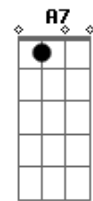

© ukulele-chords.com