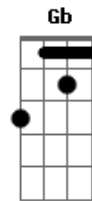

© ukulele-chords.com