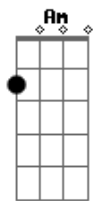

© ukulele-chords.com