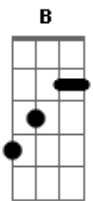

© ukulele-chords.com