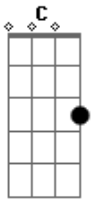

# Sérgio Reis - Km45

Tom: C

Intro: C Em F G7

C Am F G  
No quilometro 45 da castelo, pra quem vai no sentido interior

Em Am  
Quem olhar para a direita vê um portão amarelo

F G7 C G7  
É ali, é ali que mora o amor

C Am F G  
No quilometro 45 da castelo, pra quem vai no sentido interior

Em Am  
Quem olhar para a direita vê um portão amarelo

É ali, é ali que mora o amor

F G  
A distancia não existe pra quem ama

Em Am  
Ela tem toda beleza das manhãs

Dm G7  
E os seus braços que ao me ver pro amor me chama

F G7 Am  
Nosso amor, tem as cores da romã

F G Am  
É ali, é ali que mora o amor

F G7 C  
É ali, é ali que mora o amor  
BIS