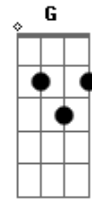

© ukulele-chords.com