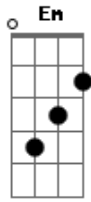

Sérgio Reis - Km45

Tom: C

Intro: C Em F G7

C Am F G
No quilometro 45 da castelo, pra quem vai no sentido interior

Em Am
Quem olhar para a direita vê um portão amarelo

F G7 C G7
É ali, é ali que mora o amor

C Am F G
No quilometro 45 da castelo, pra quem vai no sentido interior

Em Am
Quem olhar para a direita vê um portão amarelo

É ali, é ali que mora o amor

F G
A distancia não existe pra quem ama

Em Am
Ela tem toda beleza das manhãs

Dm G7
E os seus braços que ao me ver pro amor me chama

F G7 Am
Nosso amor, tem as cores da romã

F G Am
É ali, é ali que mora o amor

F G7 C
É ali, é ali que mora o amor
BIS

Acordes

© ukulele-chords.com

© ukulele-chords.com