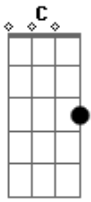

Sérgio Reis - Km45

Tom: C

Intro: C Em F G7

C Am F G
No quilometro 45 da castelo, pra quem vai no sentido interior

Em Am
Quem olhar para a direita vê um portão amarelo

F G7 C G7
É ali, é ali que mora o amor

C Am F G
No quilometro 45 da castelo, pra quem vai no sentido interior

Em Am
Quem olhar para a direita vê um portão amarelo

É ali, é ali que mora o amor

F G
A distancia não existe pra quem ama

Em Am
Ela tem toda beleza das manhãs

Dm G7
E os seus braços que ao me ver pro amor me chama

F G7 Am
Nosso amor, tem as cores da romã

F G Am
É ali, é ali que mora o amor

F G7 C
É ali, é ali que mora o amor
BIS

Acordes

© ukulele-chords.com

© ukulele-chords.com