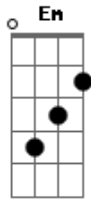

# Sérgio Reis - Km45

Tom: C

Intro: C Em F G7

C Am F G  
No quilometro 45 da castelo, pra quem vai no sentido interior

Em Am  
Quem olhar para a direita vê um portão amarelo

F G7 C G7  
É ali, é ali que mora o amor

C Am F G  
No quilometro 45 da castelo, pra quem vai no sentido interior

Em Am  
Quem olhar para a direita vê um portão amarelo

É ali, é ali que mora o amor

F G  
A distancia não existe pra quem ama

Em Am  
Ela tem toda beleza das manhãs

Dm G7  
E os seus braços que ao me ver pro amor me chama

F G7 Am  
Nosso amor, tem as cores da romã

F G Am  
É ali, é ali que mora o amor

F G7 C  
É ali, é ali que mora o amor  
BIS