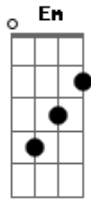

Sérgio Reis - Km45

Tom: C

Intro: C Em F G7

C Am F G
No quilometro 45 da castelo, pra quem vai no sentido interior

Em Am
Quem olhar para a direita vê um portão amarelo

F G7 C G7
É ali, é ali que mora o amor

C Am F G
No quilometro 45 da castelo, pra quem vai no sentido interior

Em Am
Quem olhar para a direita vê um portão amarelo

É ali, é ali que mora o amor

F G
A distancia não existe pra quem ama

Em Am
Ela tem toda beleza das manhãs

Dm G7
E os seus braços que ao me ver pro amor me chama

F G7 Am
Nosso amor, tem as cores da romã

F G Am
É ali, é ali que mora o amor

F G7 C
É ali, é ali que mora o amor

BIS

Acordes

© ukulele-chords.com

© ukulele-chords.com