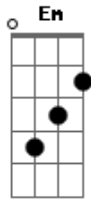

Sérgio Reis - Km45

Tom: C

Intro: C Em F G7

C Am F G
No quilometro 45 da castelo, pra quem vai no sentido interior

Em Am
Quem olhar para a direita vê um portão amarelo

F G7 C G7
É ali, é ali que mora o amor

C Am F G
No quilometro 45 da castelo, pra quem vai no sentido interior

Em Am
Quem olhar para a direita vê um portão amarelo
F G7 C

É ali, é ali que mora o amor

F G
A distancia não existe pra quem ama

Em Am
Ela tem toda beleza das manhãs

Dm G7
E os seus braços que ao me ver pro amor me chama

F G7 Am
Nosso amor, tem as cores da romã

F G Am
É ali, é ali que mora o amor

F G7 C
É ali, é ali que mora o amor
BIS

Acordes

© ukulele-chords.com

© ukulele-chords.com