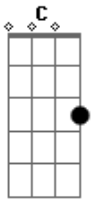

Sérgio Reis - Km45

Tom: C

Intro: C Em F G7

C Am F G
No quilometro 45 da castelo, pra quem vai no sentido interior

Em Am
Quem olhar para a direita vê um portão amarelo

F G7 C G7
É ali, é ali que mora o amor

C Am F G
No quilometro 45 da castelo, pra quem vai no sentido interior

Em Am
Quem olhar para a direita vê um portão amarelo
F G7 C

É ali, é ali que mora o amor

F G
A distancia não existe pra quem ama

Em Am
Ela tem toda beleza das manhãs

Dm G7
E os seus braços que ao me ver pro amor me chama

F G7 Am
Nosso amor, tem as cores da romã

F G Am
É ali, é ali que mora o amor

F G7 C
É ali, é ali que mora o amor
BIS

Acordes

© ukulele-chords.com

© ukulele-chords.com