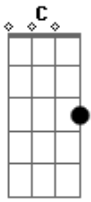

Sérgio Reis - Km45

Tom: C

Intro: C Em F G7

C Am F G
No quilometro 45 da castelo, pra quem vai no sentido interior

Em Am
Quem olhar para a direita vê um portão amarelo

F G7 C G7
É ali, é ali que mora o amor

C Am F G
No quilometro 45 da castelo, pra quem vai no sentido interior

Em Am
Quem olhar para a direita vê um portão amarelo

É ali, é ali que mora o amor

F G
A distancia não existe pra quem ama

Em Am
Ela tem toda beleza das manhãs

Dm G7
E os seus braços que ao me ver pro amor me chama

F G7 Am
Nosso amor, tem as cores da romã

F G Am
É ali, é ali que mora o amor

F G7 C
É ali, é ali que mora o amor

BIS

Acordes

© ukulele-chords.com

© ukulele-chords.com