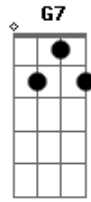

© ukulele-chords.com