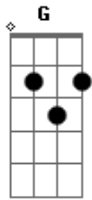

© ukulele-chords.com

© ukulele-chords.com