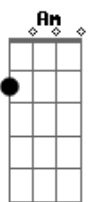

© ukulele-chords.com