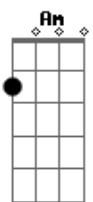

© ukulele-chords.com