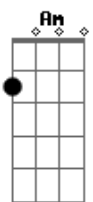

A7 Dm  
E se ela vai magoada eu bem sei que tem razão  
G C  
Fui ingrato eu feri o seu pobre coração

© ukulele-chords.com

( C G C )  
( C G F )  
( Em Dm C )

C G C  
Lá vai a chalana bem longe se vai

Riscando o remanso do rio do Paraguai

F C  
Ah! chalana sem querer tu aumentas minha dor  
G C  
Nessas águas tão serenas vai levando meu amor