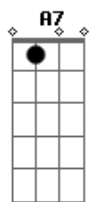

© ukulele-chords.com