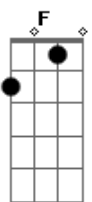

© ukulele-chords.com