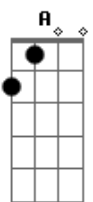

© ukulele-chords.com