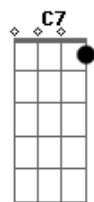

© ukulele-chords.com