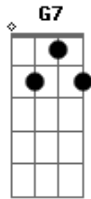

© ukulele-chords.com