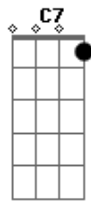

© ukulele-chords.com