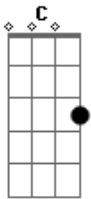

Sérgio Reis - Canoeiro Apaixonado

Tom: C

Intro: C G7 C G7 C G7 C

^{G7} ^C ^{G7} ^C
Preparei minha canoa caprichada coisa fina
^{C7} ^F ^C ^F
Pra fazer namoração rio abaixo e rio acima
^C ^F ^C ^F
Eu encosto em qualquer porto quem quer bem não imagina
^{G7} ^C
Sou manhoso de paixão nos braços de quem me estima
Intro: (C G7 C G7 C G7 C)

^{G7} ^C ^{G7} ^C
Na praia da barra mansa eu tenho um rancho barreado
^{C7} ^F
Todos sabem que ali mora canoeiro apaixonado
^C ^F ^C ^F
Lá do porto da saudade as moça manda recado
^{G7} ^C
Bilhetinho cor de rosa lembranças de todo lado
Intro: (C G7 C G7 C G7 C)

^{G7} ^C ^{G7} ^C
Quando eu solto a canoa eu gosto da brincadeira

^{C7} ^F
Com três ou quatro morenas do lado da corredeira
^C ^F ^C ^F
Dou balanço na canoa só pra ver a tremedeira
^{G7} ^C
A coisa que mais eu gosto é o grito da mineira
Intro: (C G7 C G7 C G7 C)

^{G7} ^C ^{G7} ^C
E depois que o sol esquento to na sombra do ingazeiro
^{C7} ^F
Tô perto da rosa branca que tem os'olhos morteiro
^C ^F ^C ^F
Tô no braço da viola o momento é prazenteiro
^{G7} ^C
Cantando as minhas toadas relembrando o amor primeiro
Intro: (C G7 C G7 C G7 C)

^{G7} ^C ^{G7} ^C
Vou remando a minha vida eu nasci pra querer bem
^{C7} ^F
Navegando em rio sereno a canoa vai e vem
^C ^F ^C ^F
Carrego moças bonita aquelas que me convêm
^{G7} ^C
Só não vai a Juliana porque dó de mim não tem

Acordes

© ukulele-chords.com