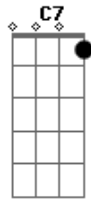

© ukulele-chords.com