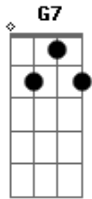

© ukulele-chords.com