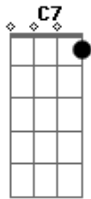

© ukulele-chords.com