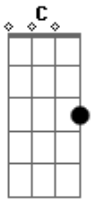

Sérgio Reis - Canoeiro Apaixonado

Tom: C

Intro: C G7 C G7 C G7 C

^{G7} ^C ^{G7} ^C
Preparei minha canoa caprichada coisa fina
^{C7} ^F ^C ^F
Pra fazer namoração rio abaixo e rio acima
^C ^F ^C ^F
Eu encosto em qualquer porto quem quer bem não imagina
^{G7} ^C
Sou manhoso de paixão nos braços de quem me estima
Intro: (C G7 C G7 C G7 C)

^{G7} ^C ^{G7} ^C
Na praia da barra mansa eu tenho um rancho barreado
^{C7} ^F
Todos sabem que ali mora canoeiro apaixonado
^C ^F ^C ^F
Lá do porto da saudade as moça manda recado
^{G7} ^C
Bilhetinho cor de rosa lembranças de todo lado
Intro: (C G7 C G7 C G7 C)

^{G7} ^C ^{G7} ^C
Quando eu solto a canoa eu gosto da brincadeira

^{C7} ^F
Com três ou quatro morenas do lado da corredeira
^C ^F ^C ^F
Dou balanço na canoa só pra ver a tremedeira
^{G7} ^C
A coisa que mais eu gosto é o grito da mineira
Intro: (C G7 C G7 C G7 C)

^{G7} ^C ^{G7} ^C
E depois que o sol esquento to na sombra do ingazeiro
^{C7} ^F
Tô perto da rosa branca que tem os olhos morteiro
^C ^F ^C ^F
Tô no braço da viola o momento é prazenteiro
^{G7} ^C
Cantando as minhas toadas relembrando o amor primeiro
Intro: (C G7 C G7 C G7 C)

^{G7} ^C ^{G7} ^C
Vou remando a minha vida eu nasci pra querer bem
^{C7} ^F
Navegando em rio sereno a canoa vai e vem
^C ^F ^C ^F
Carrego moças bonita aquelas que me convêm
^{G7} ^C
Só não vai a Juliana porque dó de mim não tem

Acordes

© ukulele-chords.com