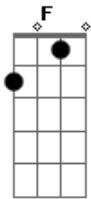

© ukulele-chords.com