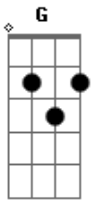

Sérgio Reis - Boiadeiro Errante

Tom: G

Introdução: D C G D C
x2

eu venho vindo de uma querência distante

sou um boiadeiro errante que nasceu naquela serra

o meu cavalo corre mais que o pensamento

Ele vem do passo lento

tire o gado da campana pra' viagem continuar

com destino a Goiás auê uê uê é boi

deixei Minas Gerais uê boi

com destino a Goiás auê uê uê é boi

deixei Minas Gerais

Acordes

© ukulele-chords.com

© ukulele-chords.com