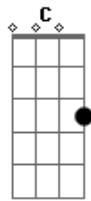

Sérgio Reis - Boiadeiro Errante

Tom: G

Introdução: D C G D C
x2

eu venho vindo de uma querência distante

sou um boiadeiro errante que nasceu naquela serra

o meu cavalo corre mais que o pensamento

Ele vem do passo lento

tire o gado da campana pra' viagem continuar

com destino a Goiás auê uê uê é boi

deixei Minas Gerais uê boi

com destino a Goiás auê uê uê é boi

deixei Minas Gerais

Acordes

© ukulele-chords.com

© ukulele-chords.com