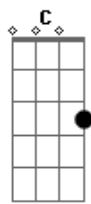

Sérgio Reis - Boiadeiro Errante

Tom: G

Introdução: D C G D C
x2

eu venho vindo de uma querência distante

sou um boiadeiro errante que nasceu naquela serra

o meu cavalo corre mais que o pensamento

Ele vem do passo lento

tire o gado da campana pra' viagem continuar

com destino a Goiás auê uê uê é boi

deixei Minas Gerais uê boi

com destino a Goiás auê uê uê é boi

deixei Minas Gerais

Acordes

© ukulele-chords.com

© ukulele-chords.com