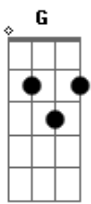

Sérgio Reis - Boiadeiro Errante

Tom: G

Introdução: D C G D C
x2

eu venho vindo de uma querência distante

sou um boiadeiro errante que nasceu naquela serra

o meu cavalo corre mais que o pensamento

Ele vem do passo lento

tire o gado da campana pra' viagem continuar

com destino a Goiás auê uê uê é boi

deixei Minas Gerais uê boi

com destino a Goiás auê uê uê é boi

deixei Minas Gerais

Acordes

© ukulele-chords.com

© ukulele-chords.com