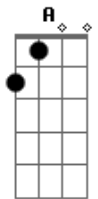

Sérgio Reis - Boiadeiro Errante

Tom: A

eu venho vindo de uma querência distante
sou um boiadeiro errante que nasceu naquela serra
o meu cavalo corre mais que o pensamento
ele vem no passo lento porque ninguém me espera
tocando a boiada auê-uê-uê-ê boi eu vou cortando estrada uê
boi tocando a boiada auê-uê-uê-ê boi eu vou cortando estrada
toque o berrante com capricho Zé Vicente
mostre para essa gente o clarim das alterosas
pegue no laço não se entregue companheiro
chame o cachorro campeiro que essa rez é perigosa
olhe na janela auê uê uê ê boi que linda donzela uê boi
olhe na janela auê uê uê ê boi que linda donzela

sou boiadeiro minha gente o que é que há
deixe o meu gado passar vou cumprir com a minha sina
lá na baixada quero ouvir a siriema
prá lembrar de uma pequena que eu deixei lá em Minas
ela é culpada auê uê uê ê boi de eu viver nas estradas uê
boi ela é culpada auê uê uê ê boi de eu viver nas estradas
o rio tá calmo e a boiada vai nadando
veja aquele boi berrando Chico Bento corre lá
lace o mestiço salve êle das piranhas
tire o gado da campana pra' viagem continuar
com destino a Goiás auê uê uê ê boi deixei Minas Gerais uê
boi com destino a Goiás auê uê uê ê boi deixei Minas Gerais uê
boi

Acordes

© ukulele-chords.com