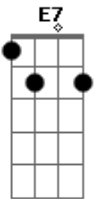

© ukulele-chords.com