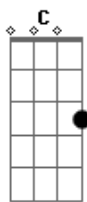

Sérgio Reis - Baldrana Macia

Tom: C
Intro: C G7 F C G7 C

C
Comprei um caco chapeado e uma baldrana macia
Uma coxinilho dos brancos pra minha besta Luzia
Um peitoral de argolinha, uma estrela que brilha
Fui dar um passeio em Tupã, só pra ver o que acontecia.
C G7 C
C
Quando cheguei na cidade coma besta toda enfeitada
O povo todo na rua parava em pé na calçada
As mulheres que passavam olhavam admiradas

No meio delas vi uma que me prendeu numa olhada.

C
Eu já vi moça bonita, mas não vi mulher assim
Por onde eu em virava, via ela olhar pra mim
E eu vendo aquela flor parecida com jasmim
Eu falei comigo mesmo vou levar pro meu jardim
C G7 C
C
Eu andei mais um pouquinho e da besta eu apeei
Fui chegando perto dela, lindas coisas eu falei
Ela então me respondeu se é por causa que eu olhei
Você está muito enganado foi da besta que eu gostei (G7)

C Introdução

Acordes