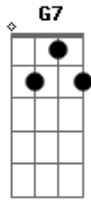

© ukulele-chords.com