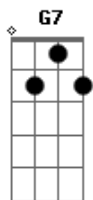

© ukulele-chords.com