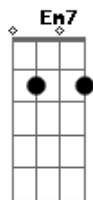

© ukulele-chords.com