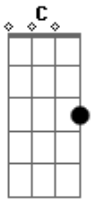

Sérgio Reis - Adeus Mariana

Tom: C

Intro: C G7 F G7 F Em7 Dm C

C
Nasci lá na cidade, me casei na serra

Com a minha Mariana, moça lá de fora

Um dia estranhei o carinho dela

Disse: - Adeus Mariana, que eu já vou-me embora !

Intro: C G7 F G7 F Em7 Dm C

Declamado: Éita mulher miserável,
é mulher que briga com qualquer homem, amigo!

É gaúcha de verdade de Quatro Costados
Só usa chapéu grande, de bombacha e esporas
E eu que estava vendo o caso complicado

Disse: - Adeus Mariana, que eu já vou-me embora !

Intro: C G7 F G7 F Em7 Dm C

Declamado: Se eu adivinho, Mariana,
nunca na vida que se casava comigo,
éita mulher ?marvada?!

Nem bem rompeu o dia, me tirou da cama
Selou o meu tordilho e saiu campo a fora
E eu fiquei danado e sai dizendo:

- Adeus Mariana, que eu já vou-me embora !

Intro: C G7 F G7 F Em7 Dm C

Declamado: Mas, seu sei que Mariana é assim,
mas nunca que eu me casava com ela,
agora aqueita ?bobaião?!

Ela não disse nada, mas ficou cismando

Se era desta vez que eu daria o fora

Segurou a açoiteira e veio contra mim

Eu disse: - Larga Mariana, que eu não vou embora !

Intro: C G7 F G7 F Em7 Dm C

Declamado: Eu não quero dizer que a Mariana me batesse mas,
quase, quase, também se ela batesse,
ninguém tinha nada com isso,
quem ?tava? apanhando era eu mesmo, ah, ah!

E ela de zangada foi quebrando tudo

Pegou a minha roupa, jogou porta a fora

Agarrei, fiz uma trouxa e sai dizendo:

- Adeus Mariana, que eu já vou-me embora !

Acordes

© ukulele-chords.com