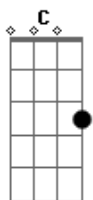

Sérgio Reis - Adeus Mariana

Tom: C

Intro: C G7 F G7 F Em7 Dm C

C
Nasci lá na cidade, me casei na serra

Com a minha Mariana, moça lá de fora

Um dia estranhei o carinho dela

Disse: - Adeus Mariana, que eu já vou-me embora !

Intro: C G7 F G7 F Em7 Dm C

Declamado: Éita mulher miserável,
é mulher que briga com qualquer homem, amigo!

É gaúcha de verdade de Quatro Costados
Só usa chapéu grande, de bombacha e esporas

E eu que estava vendo o caso complicado

Disse: - Adeus Mariana, que eu já vou-me embora !

Intro: C G7 F G7 F Em7 Dm C

Declamado: Se eu adivinho, Mariana,
nunca na vida que se casava comigo,
éita mulher ?marvada?!

Nem bem rompeu o dia, me tirou da cama
Selou o meu tordilho e saiu campo a fora
E eu fiquei danado e sai dizendo:

- Adeus Mariana, que eu já vou-me embora !

Intro: C G7 F G7 F Em7 Dm C

Declamado: Mas, seu sei que Mariana é assim,
mas nunca que eu me casava com ela,
agora aqueita ?bobaião?!

Ela não disse nada, mas ficou cismando

Se era desta vez que eu daria o fora

Segurou a açoiteira e veio contra mim

Eu disse: - Larga Mariana, que eu não vou embora !

Intro: C G7 F G7 F Em7 Dm C

Declamado: Eu não quero dizer que a Mariana me batesse mas,
quase, quase, também se ela batesse,
ninguém tinha nada com isso,

quem ?tava? apanhando era eu mesmo, ah, ah!

E ela de zangada foi quebrando tudo

Pegou a minha roupa, jogou porta a fora

Agarrei, fiz uma trouxa e sai dizendo:

- Adeus Mariana, que eu já vou-me embora !

Acordes

© ukulele-chords.com