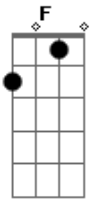

Intro: C G7 F G7 F Em7 Dm C

Declamado: Éita mulher miserável,
é mulher que briga com qualquer homem, amigo!

É gaúcha de verdade de Quatro Costados
Só usa chapéu grande, de bombacha e esporas
E eu que estava vendo o caso complicado

E ela de zangada foi quebrando tudo

Pegou a minha roupa, jogou porta a fora

Agarrei, fiz uma trouxa e sai dizendo:

- Adeus Mariana, que eu já vou-me embora !

Acordes

© ukulele-chords.com

© ukulele-chords.com