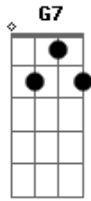

Intro: C G7 F G7 F Em7 Dm C

Declamado: Éita mulher miserável,
é mulher que briga com qualquer homem, amigo!

É gaúcha de verdade de Quatro Costados
Só usa chapéu grande, de bombacha e esporas
E eu que estava vendo o caso complicado

E ela de zangada foi quebrando tudo

Pegou a minha roupa, jogou porta a fora

Agarrei, fiz uma trouxa e sai dizendo:

- Adeus Mariana, que eu já vou-me embora !

Acordes

© ukulele-chords.com

© ukulele-chords.com