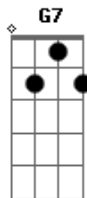

© ukulele-chords.com