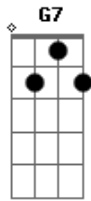

© ukulele-chords.com