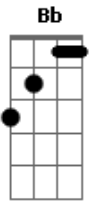

© ukulele-chords.com