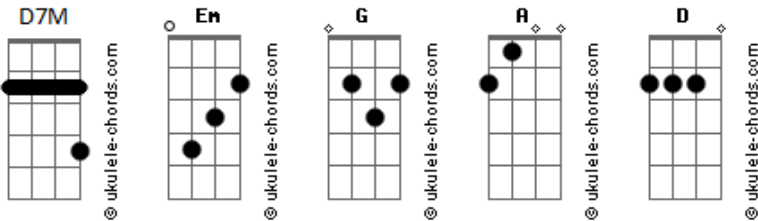

Sérgio Perrucho - Salubá Aleluia

tom:

Intro: Em D7M Em D7M
Em D7M G A D

Em D7M
Salubá Aleluia
Em D7M
Salve, Saravá
Em D7M
O filho Aleluia
G A D
De Xangô e Obá
Em D7M
Venho de quem já fui e sou
Em
Sem as correntes
D7M G
Navego e vou de volta
D7M G
Naná de mim não solta
D7M
E em paz estou
G D
Me abraça, sem fim

Em D7M
Avoei mundo inteiro, um Tincoãs
Em
Batuque, terreiros
D7M
Cantei prá Nanã
G D7M

Acordes

Que do barro fez homem e a maçã
G D7M
E da água a Geledés
G D
Vem saudar, salubá
Em D7M
O Ilê Axé Icimimó de Cachoeira
Em D7M
Luandei com Dadinho a África inteira
G D7M
Da Água, terra e fogo nascerás
G D7M
Do vento, folhas e mães ancestrais
G D7M
Da Água, terra e fogo nascerás
G D7M
Do vento, folhas e mães ancestrais
Em D7M
Salubá Aleluia
Em D7M
Salve, Saravá
Em D7M
O filho Aleluia
G A D
De Xangô e Obá