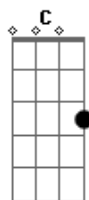

Sérgio Perrucho - Romã

tom:

Intro: **F**
Fadd9 C Fadd9 C C C7
C C7

Fadd9 C Dm7
Acordar de madrugada Pego meu carro

Bb7 Fadd9 C
E a estrada eu quero ir

Fadd9 C Dm7
Vento assanha o cabelo

Bb7
La fora eu vi um cordeiro

Fadd9 C
O fio e o novelo de lã

Fadd9 C Dm7
Carro de boi pede passagem

Bb7
Em sua lenta viagem

Fadd9 C
O ronco desperta manhã

Fadd9 C Dm7
Nova curva, nova paisagem

Bb7 Fadd9 C
Espero outra imagem que vai ficar

Dm7 Aadd9
É o novo, manhã

Acordes

© ukulele-chords.com