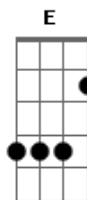

© ukulele-chords.com