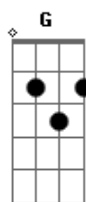

© ukulele-chords.com