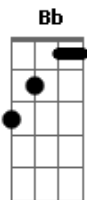

© ukulele-chords.com