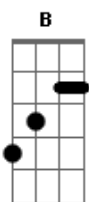

© ukulele-chords.com