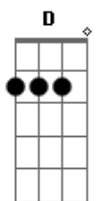

Sérgio Perrucho - Piatã

tom:

Intro: ^G
G7M C7M G7M C7M
G7M C7M D

^{G7M} ^{C7M}
Deixa o acaso te levar
^{G7M} ^{C7M}
Deixa tudo como está
^{G7M} ^{C7M}
Vamos fazer nosso pedal
^{Em} ^{A7}
Assim... de Piatã a Sé
^{Em}
Tomar um cravinho
^{Em} ^{A7} ^{Em}
Além do Carmo tem o Pelourinho
^{Em} ^{A7} ^{D D}
A ladeira, a praça e já estamos no mar
^{Em} ^{A7}
E depois... o Jazz no Mam
^{Em}
Um salve a Gamboa
^{Em} ^{A7} ^{Em}
Nosso role só dá gente boa
^{Em} ^{A7} ^{D D}
Que vem na moral mas pegue a visão

^{G7M} ^{C7M} ^{G7M}
Deixa, deixa, deixa o acaso te levar
^{G7M} ^{C7M} ^{G7M D}
Deixa, deixa, deixa tudo como está

^{G7M} ^{C7M}
Deixa o acaso te levar
^{G7M} ^{C7M}
Deixa tudo como está
^{G7M} ^{C7M}
Vamos fazer mais um pedal
^{Em} ^{A7}
Assim... o por do sol, o farol
^{Em}
E o Cristo
^{Em} ^{A7} ^{Em}
Morro do Gato, o Circuito
^{Em}
E as Gordinhas
^{A7} ^{D D}
Yemanjá, acarajé da Dinha
^{Em} ^{A7}
E depois... Amaralina, Pituba
^{Em}
E as Baianas
^{A7} ^{Em}
Dois namorados de Alah que bacana
^{A7} ^D
Nosso destino, nossa casa, nosso lar
^D
Piatã

^{G7M} ^{C7M} ^{G7M}
Deixa, deixa, deixa o acaso te levar
^{G7M} ^{C7M} ^{G7M D}
Deixa, deixa, deixa tudo como está

Acordes

© ukulele-chords.com