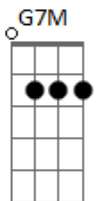

© ukulele-chords.com