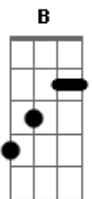

# Sérgio Perrucho - Peti Problema

tom:

Intro: B Cm B

B Cm  
Eu te faço um pedido

B Cm  
Quer sair comigo mas

Cm E B Cm  
Mas você diz que não vai, diz que não

B Cm B Cm B  
Diz que o papo é careta, só vai rolar gorjeta

B E  
De gente que não faz, que não faz

E  
Quer ficar comigo sem correr perigo

B Cm  
De se deixar levar

E  
Ignore mude, tenha atitude

Gb E  
De não comer com eles

Gb E  
De não beber aqueles

Gb E B Cm  
De não cheirar... Igual a eles

## Acordes

© ukulele-chords.com

© ukulele-chords.com

© ukulele-chords.com

© ukulele-chords.com

B Cm B  
Visto a camisa verde  
B Cm B  
Estou plugado na rede  
B E B Cm  
Apoio o projeto tamar, projeto tamar  
B Cm B  
A radical é green pace  
B Cm B  
Propaganda é tolice  
B  
Quem faz peti  
E B Cm  
Tem que limpar, tem limpar  
E  
Quer ficar comigo sem correr perigo  
B Cm  
De se deixar levar  
E  
Ignore mude, tenha atitude  
Gb E  
De não comer com eles  
Gb E  
De não beber aqueles  
Gb E B Cm  
De não cheirar... Igual a eles