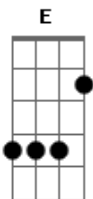

# Sérgio Perrucho - Peti Problema

tom:

Intro: B Cm B

B Cm  
Eu te faço um pedido

B Cm  
Quer sair comigo mas

Cm E B Cm  
Mas você diz que não vai, diz que não

B Cm B Cm B  
Diz que o papo é careta, só vai rolar gorjeta

B E  
De gente que não faz, que não faz

E  
Quer ficar comigo sem correr perigo

B Cm  
De se deixar levar

E  
Ignore mude, tenha atitude

Gb E  
De não comer com eles

Gb E  
De não beber aqueles

Gb E B Cm  
De não cheirar... Igual a eles

## Acordes

© ukulele-chords.com

© ukulele-chords.com

© ukulele-chords.com

© ukulele-chords.com

B Cm B  
Visto a camisa verde  
B Cm B  
Estou plugado na rede  
B E B Cm  
Apoio o projeto tamar, projeto tamar  
B Cm B  
A radical é green pace  
B Cm B  
Propaganda é tolice  
B  
Quem faz peti  
E B Cm  
Tem que limpar, tem limpar  
E  
Quer ficar comigo sem correr perigo  
B Cm  
De se deixar levar  
E  
Ignore mude, tenha atitude  
Gb E  
De não comer com eles  
Gb E  
De não beber aqueles  
Gb E B Cm  
De não cheirar... Igual a eles