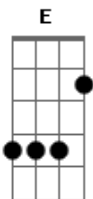

Sérgio Perrucho - Peti Problema

tom:

Intro: B Cm B

B Cm
Eu te faço um pedido

B Cm
Quer sair comigo mas

Cm E B Cm
Mas você diz que não vai, diz que não

B Cm B Cm B
Diz que o papo é careta, só vai rolar gorjeta

B E
De gente que não faz, que não faz

E
Quer ficar comigo sem correr perigo

B Cm
De se deixar levar

E
Ignore mude, tenha atitude

Gb E
De não comer com eles

Gb E
De não beber aqueles

Gb E B Cm
De não cheirar... Igual a eles

Acordes

© ukulele-chords.com

© ukulele-chords.com

© ukulele-chords.com

© ukulele-chords.com

B Cm B
Visto a camisa verde
B Cm B
Estou plugado na rede
B E B Cm
Apoio o projeto tamar, projeto tamar
B Cm B
A radical é green pace
B Cm B
Propaganda é tolice
B
Quem faz peti
E B Cm
Tem que limpar, tem limpar
E
Quer ficar comigo sem correr perigo
B Cm
De se deixar levar
E
Ignore mude, tenha atitude
Gb E
De não comer com eles
Gb E
De não beber aqueles
Gb E B Cm
De não cheirar... Igual a eles